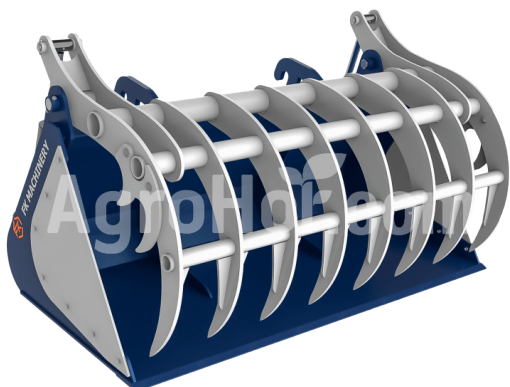

FK Machinery FK-SILAGEBUCKET-TELESKOP220

Bucket pre SILAGE MAXI TELESCOPIC 220 cm

Sídlo spoločnosti

Agrohof Kft.
6064 Tiszaug, Bokros tanya 16.

Predaj

+34 667 954 677
info@agrohof.com

<https://agrohof.sk/sku/f34-3395>

Parametre

Meno	Jednotka
Hmotnosť	920 kg
Šírka	2200 mm
Výška	1240 mm
Dĺžka	1360 mm
Kapacita (m3)	1.74 m ³
Spoločnosť	FK Machinery

Popis

Cena nezahŕňa cenu attachments, pre viac informácií kontaktujte náš obchodný tím!

150x20 HB400 hrana 2 zaskrutkované odtiene v uchopení drapáky \approx 18 mm