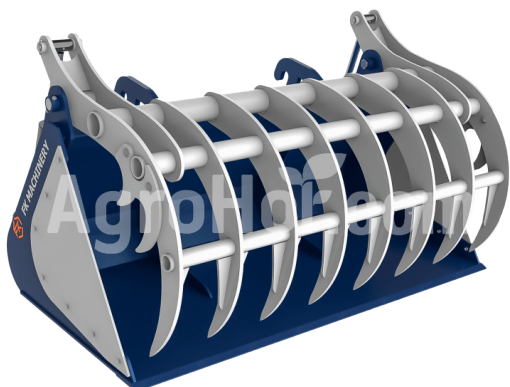

FK Machinery FK-SILAGEBUCKET-TELESKOP220

Bucket pre SILAGE MAXI TELESCOPIC 220 cm

Sídlo spoločnosti

Agrohof Kft.
6064 Tiszaug, Bokros tanya 16.

Predaj

+421 918 233 200
info@agrohof.com

<https://agrohof.sk/sku/f34-3395>

Parametre

Meno	Jednotka
Hmotnosť	920 kg
Šírka	2200 mm
Výška	1240 mm
Dĺžka	1360 mm
Kapacita (m3)	1.74 m ³
Spoločnosť	FK Machinery

Popis

Cena nezahŕňa cenu attachments, pre viac informácií kontaktujte náš obchodný tím!

150x20 HB400 hrana 2 zaskrutkované odtiene v uchopení drapáky ≠ 18 mm