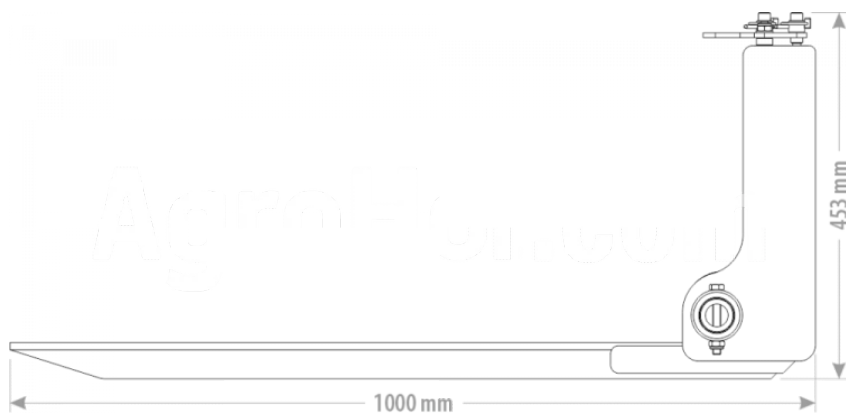

FK Machinery FK-PalletXL600

PALET FORKS XL 2,5 T

Company seat

Agrohof Kft.
6064 Tiszaug, Bokros tanya 16.

Sales

+34 667 954 677
info@agrohof.com

<https://agrohof.sk/sku/f34-3114>

Parameters

Name	Unit
Kapacita (kg)	650 kg
Hmotnosť	55 kg

Description

Cena nezahŕňa cenu attachments, pre viac informácií kontaktujte náš obchodný tím!

100x40x1,200 2,5T FEM 2A vidlica ako štandard mechanické nastavenie šírky vidlice konštrukcia vystužená oceľou c