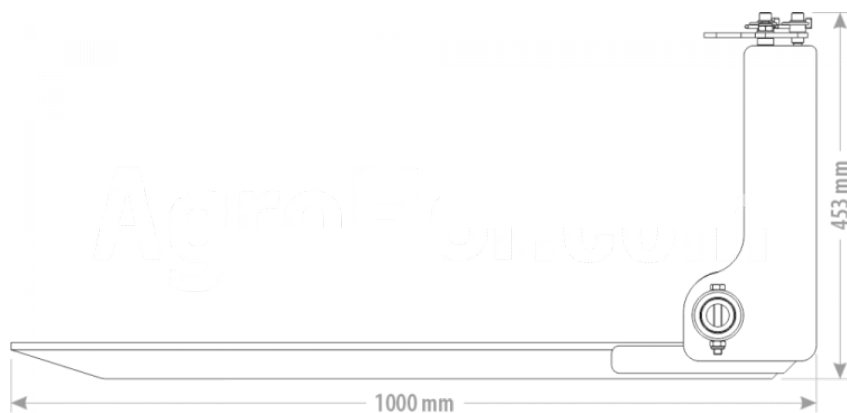

FK Machinery FK-PalletXL600

PALET FORKS XL 2,5 T

Sídlo spoločnosti

Agrohof Kft.
6064 Tiszaug, Bokros tanya 16.

Predaj

+421 918 233 200
info@agrohof.com

<https://agrohof.sk/sku/f34-3114>

Parametre

Meno	Jednotka
Kapacita (kg)	650 kg
Hmotnosť	55 kg

Popis

Cena nezahŕňa cenu attachments, pre viac informácií kontaktujte náš obchodný tím!

100x40x1,200 2,5T FEM 2A vidlica ako štandard mechanické nastavenie šírky vidlice konštrukcia vystužená oceľou c