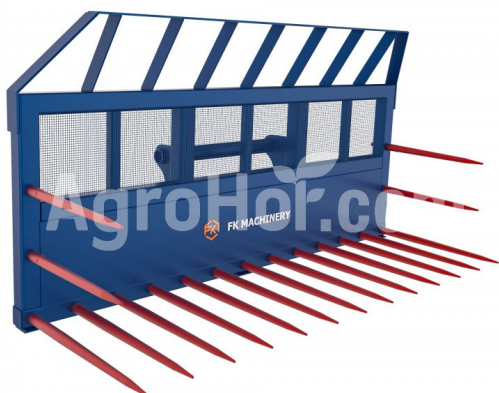

FK Machinery FK-ManureforkT280 MANURE FORKS MAXI TELESCOPE 280 cm

Company seat

Agrohof Kft.
6064 Tiszaug, Bokros tanya 16.

Sales

+34 667 954 677
info@agrohof.com

<https://agrohof.sk/sku/f34-3073>

Parameters

Name	Unit
Hmotnosť	465 kg
Šírka	2800 mm
Výška	1353 mm
Dĺžka	857 mm
Počet hrotov	14 pcs
Kapacita (m3)	44240 m ³
Spoločnosť	FK Machinery

Description

Cena nezahŕňa cenu attachments, pre viac informácií kontaktujte náš obchodný tím!

konštrukcia hrubého materiálu cíný vystužené zúženými puzdrami Kované cíný vysokej kvality mriežka vzadu pre lepšiu viditeľnosť