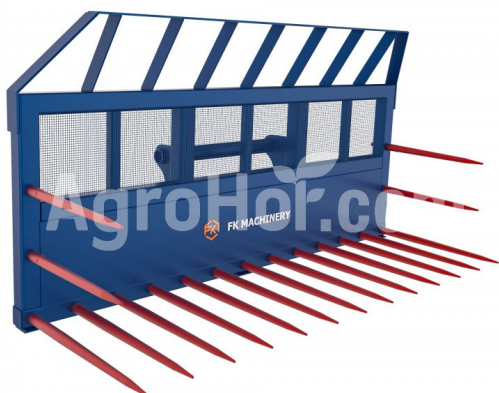

FK Machinery FK-ManureforkT220 MANURE FORKS MAXI TELESCOPE 220 cm

Company seat

Agrohof Kft.
6064 Tiszaug, Bokros tanya 16.

Sales

+34 667 954 677
info@agrohof.com

<https://agrohof.sk/sku/f34-3070>

Parameters

Name	Unit
Hmotnosť	369 kg
Šírka	2200 mm
Výška	1353 mm
Dĺžka	857 mm
Počet hrotov	11 pcs
Kapacita (m3)	1.67 m ³
Spoločnosť	FK Machinery

Description

Cena nezahŕňa cenu attachments, pre viac informácií kontaktujte náš obchodný tím!

konštrukcia hrubého materiálu cíný vystužené zúženými puzdrami Kované cíný vysokej kvality mriežka vzadu pre lepšiu viditeľnosť