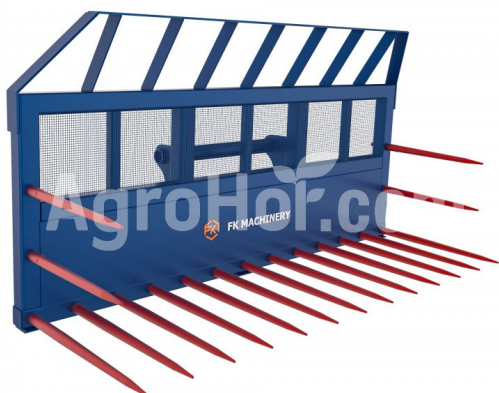

FK Machinery FK-ManureforkT200
MANURE FORKS MAXI TELESCOPE 200 cm

Sídlo spoločnosti

Agrohof Kft.
6064 Tiszaug, Bokros tanya 16.

Predaj

+421 918 233 200
info@agrohof.com

<https://agrohof.sk/sku/f34-3069>

Parametre

Meno	Jednotka
Hmotnosť	337 kg
Šírka	2000 mm
Výška	1353 mm
Dĺžka	857 mm
Počet hrotov	10 pcs
Kapacita (m3)	1.52 m ³
Spoločnosť	FK Machinery

Popis

Cena nezahŕňa cenu attachments, pre viac informácií kontaktujte náš obchodný tím!

konštrukcia hrubého materiálu cíný vystužené zúženými puzdrami Kované cíný vysokej kvality mriežka vzadu pre lepšiu viditeľnosť