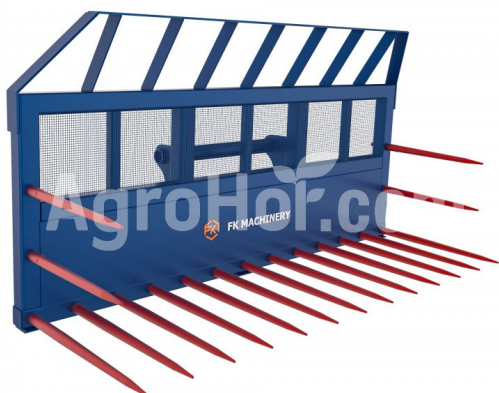

FK Machinery FK-ManureforkT200 MANURE FORKS MAXI TELESCOPE 200 cm

Company seat

Agrohof Kft.
6064 Tiszaug, Bokros tanya 16.

Sales

+34 667 954 677
info@agrohof.com

<https://agrohof.sk/sku/f34-3069>

Parameters

Name	Unit
Hmotnosť	337 kg
Šírka	2000 mm
Výška	1353 mm
Dĺžka	857 mm
Počet hrotov	10 pcs
Kapacita (m3)	1.52 m ³
Spoločnosť	FK Machinery

Description

Cena nezahŕňa cenu attachments, pre viac informácií kontaktujte náš obchodný tím!

konštrukcia hrubého materiálu cíný vystužené zúženými puzdrami Kované cíný vysokej kvality mriežka vzadu pre lepšiu viditeľnosť