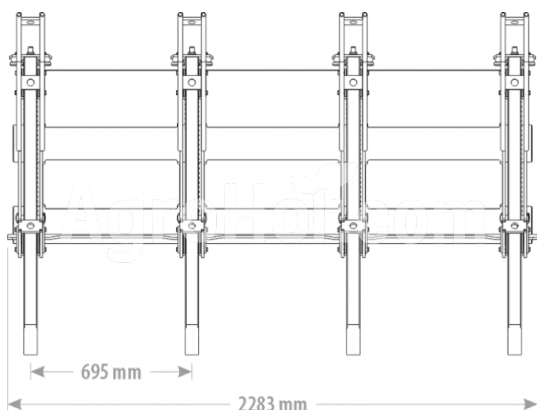

FK Machinery FK-FORESTRAKE-PROF FOREST RAKE PROFILED FRAME

Sídlo spoločnosti

Agrohof Kft.
6064 Tiszaug, Bokros tanya 16.

Predaj

+421 918 233 200
info@agrohof.com

<https://agrohof.sk/sku/f34-3472>

Parametre

Meno	Jednotka
Hmotnosť	560 kg
Šírka	2283 mm
Výška	1471 mm
Dĺžka	774 mm
Spoločnosť	FK Machinery

Popis

Cena nezahŕňa cenu attachments, pre viac informácií kontaktujte náš obchodný tím!

profilované konce tline konštrukcia založená na 2 rúrkach z hrubého materiálu uzemnenie nasledujúce vymeniteľné typy chodidlo pre umiestnenie stroja vo vertikálnej polohe