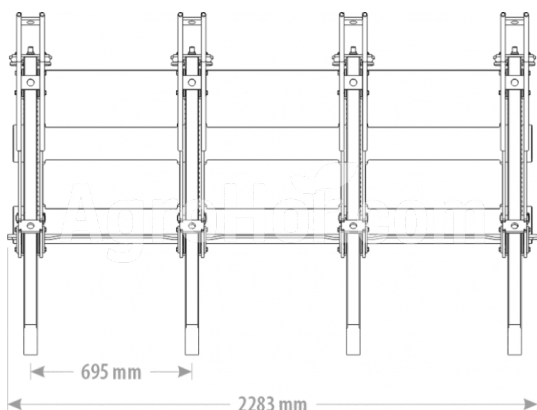

FK Machinery FK-FORESTRAKE-PROF FOREST RAKE PROFILED FRAME

Company seat

Agrohof Kft.
6064 Tiszaug, Bokros tanya 16.

Sales

+34 667 954 677
info@agrohof.com

<https://agrohof.sk/sku/f34-3472>

Parameters

Name	Unit
Hmotnosť	560 kg
Šírka	2283 mm
Výška	1471 mm
Dĺžka	774 mm
Spoločnosť	FK Machinery

Description

Cena nezahŕňa cenu attachments, pre viac informácií kontaktujte náš obchodný tím!

profilované konce tline konštrukcia založená na 2 rúrkach z hrubého materiálu uzemnenie nasledujúce vymeniteľné typy chodidlo pre umiestnenie stroja vo vertikálnej polohe