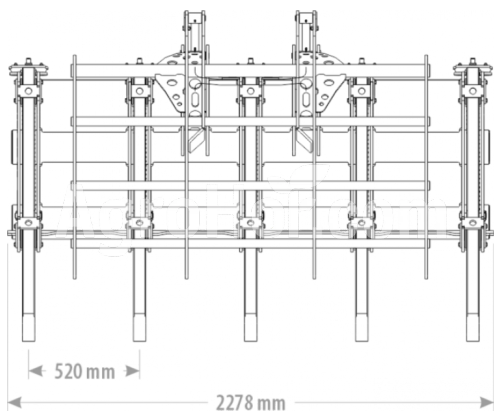

FK Machinery FK-FORESTRAKE-GRAB

LESNÝ RAKE S GRAB

Sídlo spoločnosti

Agrohof Kft.
6064 Tiszaug, Bokros tanya 16.

Predaj

+421 918 233 200
info@agrohof.com

<https://agrohof.sk/sku/f34-3473>

Parametre

Meno	Jednotka
Hmotnosť	803 kg
Šírka	2278 mm
Výška	1545 mm
Dĺžka	774 mm
Spoločnosť	FK Machinery

Popis

Cena nezahŕňa cenu attachments, pre viac informácií kontaktujte náš obchodný tím!

uchopenie na kladenie biomasy konštrukcia založená na 2 rúrkach z hrubého materiálu uzemnenie nasledujúce vymeniteľné typy chodidlo pre umiestnenie stroja vo vertikálnej polohe