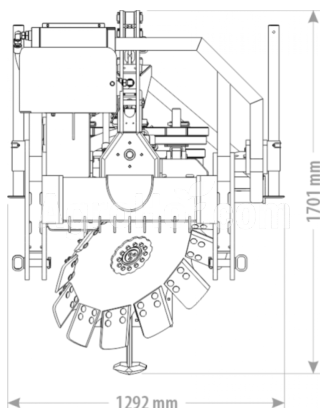

FK Machinery FK-FORESTPLOUGH

AKTÍVNY LES

Company seat

Agrohof Kft.
6064 Tiszaug, Bokros tanya 16.

Sales

+34 667 954 677
info@agrohof.com

<https://agrohof.sk/sku/f34-3475>

Parameters

Name	Unit
Hmotnosť	830 kg
Šírka	1292 mm
Výška	1701 mm
Dĺžka	3341 mm
Spoločnosť	FK Machinery

Description

Cena nezahŕňa cenu attachments, pre viac informácií kontaktujte náš obchodný tím!

ooranie brázdy do hĺbky, asi 450 mm uvoľnenie spodnej časti vyhladzovanie dna integrovaný hydraulický systém poháňaný PTO nastavenie šírky preoraného zábradlia,