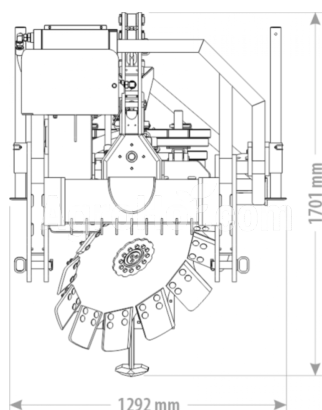

FK Machinery FK-FORESTPLOUGH

AKTÍVNY LES

Sídlo spoločnosti

Agrohof Kft.
6064 Tiszaug, Bokros tanya 16.

Predaj

+421 918 233 200
info@agrohof.com

<https://agrohof.sk/sku/f34-3475>

Parametre

Meno	Jednotka
Hmotnosť	830 kg
Šírka	1292 mm
Výška	1701 mm
Dĺžka	3341 mm
Spoločnosť	FK Machinery

Popis

Cena nezahŕňa cenu attachments, pre viac informácií kontaktujte náš obchodný tím!

ooranie brázdy do hĺbky, asi 450 mm uvoľnenie spodnej časti vyhladzovanie dna integrovaný hydraulický systém poháňaný PTO nastavenie šírky preoraného zábradlia,