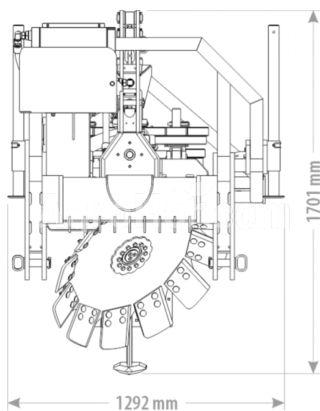

FK Machinery FK-FORESTPLOUGH

AKTÍVNY LES

Sídlo spoločnosti

Agrohof Kft.
6064 Tiszaug, Bokros tanya 16.

Predaj

+421 918 233 200
info@agrohof.com

<https://agrohof.sk/sku/f34-3475>

Parametre

Meno	Jednotka
Hmotnosť	830 kg
Šírka	1292 mm
Výška	1701 mm
Dĺžka	3341 mm
Spoločnosť	FK Machinery

Popis

Cena nezahŕňa cenu attachments, pre viac informácií kontaktujte náš obchodný tím!

ooranie brázdy do hĺbky, asi 450 mm uvoľnenie spodnej časti vyhladzovanie dna integrovaný hydraulický systém poháňaný PTO nastavenie šírky preoraného zábradlia,