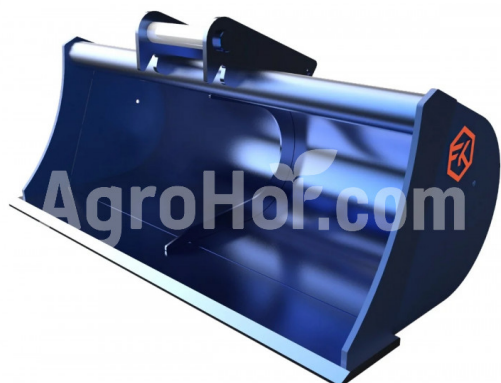

FK Machinery FK-Ditching1000-26-35

Vedro 100 cm (pre 2,6-3,5 tonové bagre)

Company seat

Agrohof Kft.
6064 Tiszaug, Bokros tanya 16.

Sales

+34 667 954 677
info@agrohof.com

<https://agrohof.sk/sku/f34-5744>

Parameters

Name	Unit
Šírka	1000 mm
Hmotnosť	89 kg
Kapacita (liter)	128 l
Výkopová hmotnosť	2.6-3.5 t