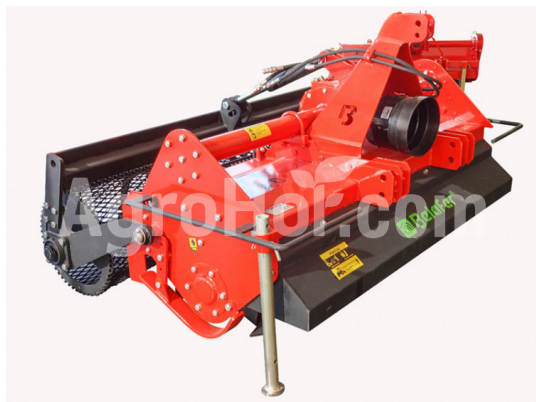

Belafer FFR-P-200

Stone burrier 200 cm

Sídlo spoločnosti

Agrohof Kft.
6064 Tiszaug, Bokros tanya 16.

Predaj

+34 667 954 677
info@agrohof.com

<https://agrohof.sk/sku/b15-5449>

Parametre

Meno	Jednotka
Pracovná šírka	2000 mm
Minimálne HP	75 hp
Počet rotavátorových čepeľ	48 pcs
Hmotnosť	650 kg
Maximálny HP	80 HP

Popis

Stone Burrier Machine model FFR-P. Je to vysoko výkonný zosilnený poľnohospodársky stroj pre všetky typy plantáží a škôlok. Osobitne sa odporúča pre traktory všetkých modelov od 65 do 110 k. Poľnohospodársky stroj plní pracovné ciele pri príprave sejby, buriny polí a príprave pôdy na sejbu a na práce v záhradníctve a na civilné práce. Vybavený nadrozmerným rotorom, s obráteným otáčaním na traktory dopredu, umožňuje hádzať kamene, pôdu a všetky druhy materiálu proti sítom montované na pružiny. Materiál s rozmermi vyššími ako variabilná mriežka padá do brázd vytvorenej strojom pri práci a je pokrytý zemou vyrobenou strojom a vytvára perfektné lôžko na siatie. Zadné dvere, ktoré ho vyhladzujú a vyhladia, a neskôr valec opustí pôdu dokonale zhrnutú.

Model FFR-P. Terraland, zahŕňa kategóriu 2 univerzálne trojbodové stopy. Jednostupňová skupina pre 540 rpm PTO. Sitkové oko s pružinami, Valček alebo sieťovina v natiiahnutom liste môže byť voliteľne namontované na kolesách. Valec je hydraulicky zdvihnutý na všetkých modeloch FFR-P-Terraland.

Má 6 nožov na disk a rotorovú šachtu prenášanú sprocketmi a 1 1/2" olejový kúpeľný reťazec, čo umožňuje dobrú prácu s nízkou spotrebou energie. Pracovná hĺbka je 24 cm a model FFR-P má konvenčné bezpečnostné systémy kardanového hriadeľa na vzlet s diskovou spojkou. Spojovací systém k traktoru je pomocou trojbodových spojovacích dosiek pre traktor, a preto umožňuje širokú škálu kotviacich opatrení pre rôzne traktory. Mlynský stroj FFR-P je tiež vyrobený v rôznych šírkach od 1,80 metrov do 2,20 metrov.

TERRALAND FFR-P kamenná frézka

Špeciálne pre záhradníctvo, golfové ihriská, pozemkovú prípravu, malé práce pre malé traktory.

Štandard:

- -1 1/4
- Jedna rýchlosť.
- T.D.F. 540 RPM.
- Revidovaný rotátor.
- -Rotor rýchlosť 200 ot/min.
- Chasis monobloque.
- Mesh roller.
- Chránené plechovky.