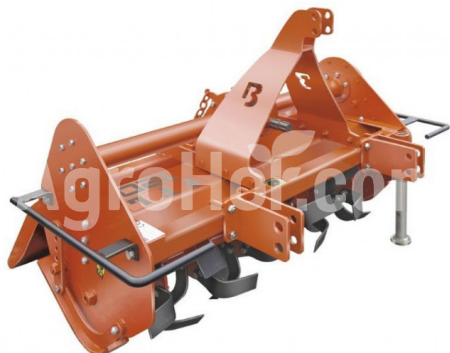

Belafer FFL-110

Rotačná rukoväť 110 cm

Company seat

Agrohof Kft.
6064 Tiszaug, Bokros tanya 16.

Sales

+34 667 954 677
info@agrohof.com

<https://agrohof.sk/sku/b15-5442>

Parameters

Name	Unit
Pracovná šírka	1100 mm
Pracovná hĺbka	12 mm
Minimálne HP	22 hp
Počet diskov na rotore	5 pcs
Počet rotavátorových čepelí	30 pcs
Hmotnosť	230 kg
Maximálny HP	25 HP

Description

Model FFL je vysoko výkonná otočná rukoväť, ideálna pre všetky typy plantáží a škôlok, zvlášť odporúčaná pre traktory od 10 do 55 HP.

Má 6 nožov na disk a hriadeľ rotora s prenosom pomocou piónov a reťaze v olejovom kúpeli 1 1/4", s pracovnou hĺbkou 12 cm. Jednou z hlavných charakteristík modelu FFL je, že jeho dizajn umožňuje dobrú prácu s nízkou spotrebou energie. Na bezpečnostnej úrovni má model FFL kardanový hriadeľ pri vzlete s diskovou spojkou.

FFL má systém spojenia s traktorom pomocou spojovacích dosiek s pohyblivými prírubami, čo umožňuje širokú škálu kotviacich opatrení pre rôzne traktory.

Pokiaľ ide o prispôbenie, frézy FFL sa vyrábajú v rôznych šírkach od 80 metrov do 1,50 metrov.

Stručne povedané, model FFL je ľahká rotačná rukoväť, ktorá je veľmi všestranná a ktorá spĺňa pracovné ciele pre siatie, trávu a prípravu pôdy pre sadenice, a že vďaka svojej konštrukcii môžu byť použité na širokú škálu traktorov.

FFL Fixed Light Rotačné Tiller

Séria prispôbená pre malé traktory a práce v zredukovaných priestoroch, skleníkoch a zelených oblastiach. Séria veľkého odporu a spoľahlivosti.

Štandard:

-1 1/4" reťazový pohon v olejovom kúpeli.

Jednorýchlostná skupina.

-6 čepele na disk.

- Kardanová šachta a stopové kolíky.

-Smer otáčania vpravo.

-Hĺbka práce do 14 cm. Nastaviteľné šmykmi.

-Rotor rýchlosť 190 ot/min.