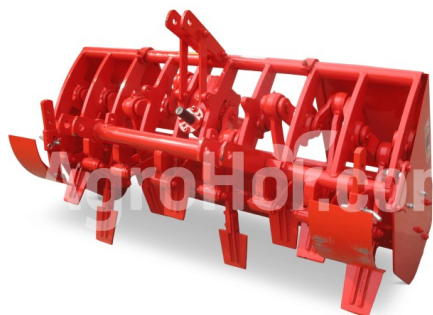

Boxer DM 110

Pto poháňané spájkovacie stroje pre traktory 110 cm

Sídlo spoločnosti

Agrohof Kft.
6064 Tiszaug, Bokros tanya 16.

Predaj

+421 918 233 200
info@agrohof.com

<https://agrohof.sk/sku/b13-12188>

Parametre

| Meno | Jednotka |
|----------------|----------|
| Pracovná šírka | 900 mm |
| Minimálne HP | 20-40 hp |
| Hmotnosť | 210 kg |
| Hĺbka kotla | 200 mm |

Popis

Digger je vybavený ťažkými chodidlami a má maximálnu pracovnú hĺbku 20 cm. Čepele sa striedavo dostávajú do pôdy a naberú clody. Stroj zabezpečuje rovnomerné rozloženie clodov po povrchu.