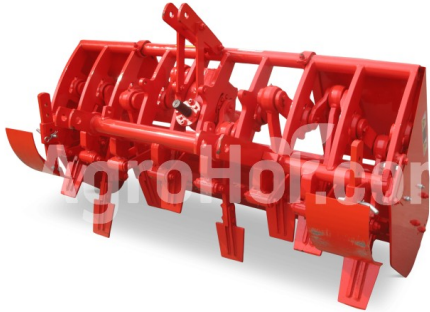

Boxer DM 110

Pto poháňané spájkovacie stroje pre traktory 110 cm

Company seat

Agrohof Kft.
6064 Tiszaug, Bokros tanya 16.

Sales

+34 667 954 677
info@agrohof.com

<https://agrohof.sk/sku/b13-12188>

Parameters

Name	Unit
Pracovná šírka	900 mm
Minimálne HP	20-40 hp
Hmotnosť	210 kg
Hĺbka kotla	200 mm

Description

Digger je vybavený ťažkými chodidlami a má maximálnu pracovnú hĺbku 20 cm. Čepele sa striedavo dostávajú do pôdy a naberú clody. Stroj zabezpečuje rovnomerné rozloženie clodov po povrchu.