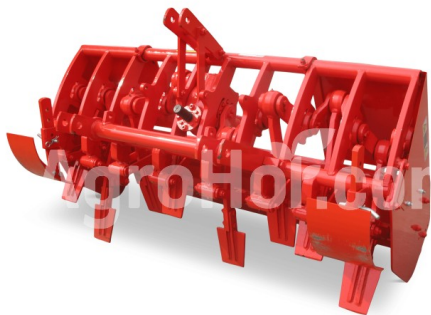

Boxer DM 110

Pto poháňané spájkovacie stroje pre traktory 110 cm

Company seat

Agrohof Kft.
6064 Tiszaug, Bokros tanya 16.

Sales

+34 667 954 677
info@agrohof.com

<https://agrohof.sk/sku/b13-12188>

Parameters

Name	Unit
Pracovná šírka	900 mm
Minimálne HP	20-40 hp
Hmotnosť	210 kg
Hĺbka kotla	200 mm

Description

Digger je vybavený ťažkými chodidlami a má maximálnu pracovnú hĺbku 20 cm. Čepele sa striedavo dostávajú do pôdy a naberú clody. Stroj zabezpečuje rovnomerné rozloženie clodov po povrchu.