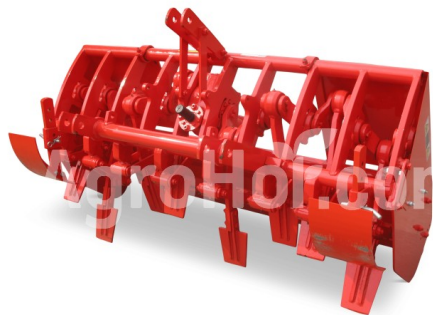

Boxer DM 110

Pto poháňané spájkovacie stroje pre traktory 110 cm

Sídlo spoločnosti

Agrohof Kft.
6064 Tiszaug, Bokros tanya 16.

Predaj

+421 918 233 200
info@agrohof.com

<https://agrohof.sk/sku/b13-12188>

Parametre

Meno	Jednotka
Pracovná šírka	900 mm
Minimálne HP	20-40 hp
Hmotnosť	210 kg
Hĺbka kotla	200 mm

Popis

Digger je vybavený ťažkými chodidlami a má maximálnu pracovnú hĺbku 20 cm. Čepele sa striedavo dostávajú do pôdy a naberú clody. Stroj zabezpečuje rovnomerné rozloženie clodov po povrchu.