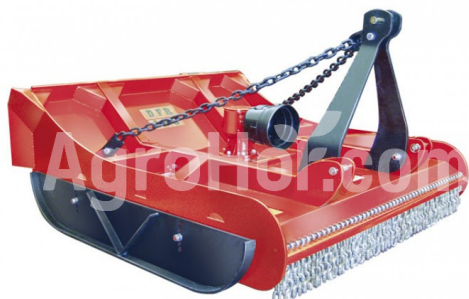

## Belafer DFR-180

1.8 m Lesná kosačka (rotátor so 4 reťazami)

### Parameters

Name	Unit
Pracovná šírka	1800 mm
Hmotnosť	1055 kg
Minimálne HP	75 hp

### Description

Lesné kosačky DFR-DFRE sa vyrábajú v rokoch 1,30-1,60-1,80 a 2 metre práce. Lesný zberateľ modelov DFR a DFRE sú vhodné pre traktory od 40HP do 150 HP. Vymeniteľné nástroje na rezanie reťazí alebo nožov. Vysoká rýchlosť tvrdej a odolnej práce a efektívne drvenie systému. Kosačky sú vybavené 19 mm reťazami. V kvalite G80. Rovnaký systém reťazového nosiča umožňuje pracovať s 2 alebo 4 reťazami na zlepšenie kosenia alebo drvenia odpadu. Modely DFR a DFRE majú 4 reťaze v závislosti od veľkosti stroja. Pozemné podpery na tomto modeli údržbárskych kefiék sú vybavené šmykmi lemovanými v trecích častiach upravenou oceľou a zadné dvere pre prácu v zadnej polohe umožňujú hydraulické otváranie pomocou valcov. Spojka na traktore je trojbodová a CAT kategória. I - II a - CAT - III. V niektorých prípadoch je tiež možné spojiť ich na hydrostatických traktoroch alebo reťazových nakladačoch pomocou pevného spojovacieho a prevodového systému pomocou hydraulického motora.