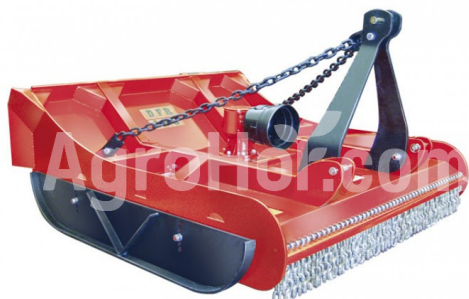

## Belafer DFR-180

1.8 m Lesná kosačka (rotátor so 4 reťazami)

### Parameters

Name	Unit
Pracovná šírka	1800 mm
Hmotnosť	1055 kg
Minimálne HP	75 hp

### Description

Lesné kosačky DFR-DFRE sa vyrábajú v rokoch 1,30-1,60-1,80 a 2 metre práce. Lesný zberateľ modelov DFR a DFRE sú vhodné pre traktory od 40HP do 150 HP. Vymeniteľné nástroje na rezanie reťazí alebo nožov. Vysoká rýchlosť tvrdej a odolnej práce a efektívne drvenie systému. Kosačky sú vybavené 19 mm reťazami. V kvalite G80. Rovnaký systém reťazového nosiča umožňuje pracovať s 2 alebo 4 reťazami na zlepšenie kosenia alebo drvenia odpadu. Modely DFR a DFRE majú 4 reťaze v závislosti od veľkosti stroja. Pozemné podpery na tomto modeli údržbárskych kefiek sú vybavené šmykmi lemovanými v trecích častiach upravenou oceľou a zadné dvere pre prácu v zadnej polohe umožňujú hydraulické otváranie pomocou valcov. Spojka na traktore je trojbodová a CAT kategória. I - II a - CAT - III. V niektorých prípadoch je tiež možné spojiť ich na hydrostatických traktoroch alebo reťazových nakladačoch pomocou pevného spojovacieho a prevodového systému pomocou hydraulického motora.