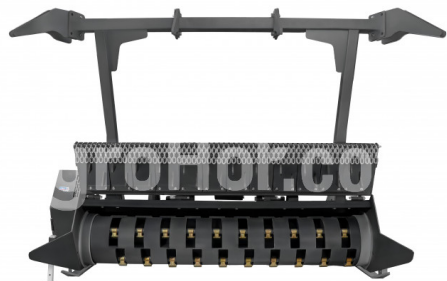

AARDENBURG Delta XL 2000 (2026)

Lesný mulcher 200 cm

Company seat

Agrohof Kft.
6064 Tiszaug, Bokros tanya 16.

Sales

+34 667 954 677
info@agrohof.com

<https://agrohof.sk/sku/a01-12159>

Parameters

Name	Unit
Pracovná šírka	2000 mm
Hmotnosť	980 kg
Kladivá	40 pcs
Hmotnosť náhradného oddelenia	650 gr
V-Belty	6 pcs
Minimálne HP	80 hp
CAT	II
RPM	540 rpm
Maximálny priemer stromu	15-20 cm

Description

Nová generácia Delta Orbit je vylepšená verzia série Delta XL, určená pre ťažké, variabilné terénne podmienky. Jednou z najdôležitejších výhod stroja je jeho konfigurovateľnosť: dá sa objednať s otvorenou alebo uzavretou šachtou, ktorá umožňuje užívateľovi prispôsobiť jeho prevádzku pracovnému prostrediu a požadovanej kvalite čipov. Otvorený rotor zabezpečuje vysokú materiálovú priepustnosť v hustej, menšej vegetácii s priemerom a ťažkom, zakalenom teréne, zatiaľ čo uzavretý rotor zabezpečuje viac riadenú prácu, čo vedie k jednotnejšej, jemnejšej mulche, najmä pri odstraňovaní štetcov a lesníckych úloh.

Pevné, hydraulicky otvorené predné dvere majú plný kryt, ktorý zvyšuje bezpečnosť a zvyšuje životnosť stroja. Bočné deflektory pred dverami zlepšujú tok materiálu a vylepšené, vymeniteľné protinožky zabezpečujú konzistentnú kvalitu rezu a rýchlú údržbu. Stroj je vybavený bezpečnostnými reťazami, nosnými konzolami dverí a prednou opornou nohou, čo uľahčuje manipuláciu a údržbu.

Pohonný systém je vyrobený z jedinečne vyvinutého dvojcestného puzdra, automatického napínania pásov a efektívneho chladenia pásov, čo zabezpečuje spoľahlivú prevádzku aj pri nepretržitom vysokom zaťažení. Delta Orbit je ideálnou voľbou pre poľnohospodársku aj profesionálnu lesnícku prácu, pri ktorej sú kľúčovými aspektmi výkonnosť, spoľahlivosť a dôsledná kvalita práce.