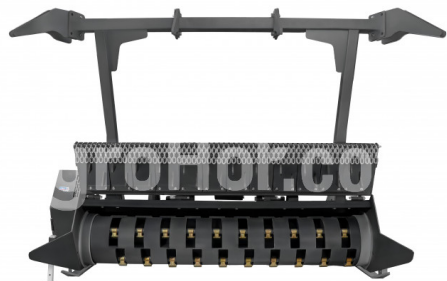

AARDENBURG Delta XL 2000 (2026)

Lesný mulcher 200 cm

Sídlo spoločnosti

Agrohof Kft.
6064 Tiszaug, Bokros tanya 16.

Predaj

+34 667 954 677
info@agrohof.com

<https://agrohof.sk/sku/a01-12159>

Parametre

Meno	Jednotka
Pracovná šírka	2000 mm
Hmotnosť	980 kg
Kladivá	40 pcs
Hmotnosť náhradného oddelenia	650 gr
V-Belty	6 pcs
Minimálne HP	80 hp
CAT	II
RPM	540 rpm
Maximálny priemer stromu	15-20 cm

Popis

Nová generácia Delta Orbit je vylepšená verzia série Delta XL, určená pre ťažké, variabilné terénne podmienky. Jednou z najdôležitejších výhod stroja je jeho konfigurovateľnosť: dá sa objednať s otvorenou alebo uzavretou šachtou, ktorá umožňuje užívateľovi prispôsobiť jeho prevádzku pracovnému prostrediu a požadovanej kvalite čipov. Otvorený rotor zabezpečuje vysokú materiálovú priepustnosť v hustej, menšej vegetácii s priemerom a ťažkom, zakalenom teréne, zatiaľ čo uzavretý rotor zabezpečuje viac riadenú prácu, čo vedie k jednotnejšej, jemnejšej mulche, najmä pri odstraňovaní štetcov a lesníckych úloh.

Pevné, hydraulicky otvorené predné dvere majú plný kryt, ktorý zvyšuje bezpečnosť a zvyšuje životnosť stroja. Bočné deflektory pred dverami zlepšujú tok materiálu a vylepšené, vymeniteľné protinožky zabezpečujú konzistentnú kvalitu rezu a rýchlu údržbu. Stroj je vybavený bezpečnostnými reťazami, nosnými konzolami dverí a prednou opornou nohou, čo uľahčuje manipuláciu a údržbu.

Pohonný systém je vyrobený z jedinečne vyvinutého dvojcestného puzdra, automatického napínania pásov a efektívneho chladenia pásov, čo zabezpečuje spoľahlivú prevádzku aj pri nepretržitom vysokom zaťažení. Delta Orbit je ideálnou voľbou pre poľnohospodársku aj profesionálnu lesnícku prácu, pri ktorej sú kľúčovými aspektmi výkonnosť, spoľahlivosť a dôsledná kvalita práce.