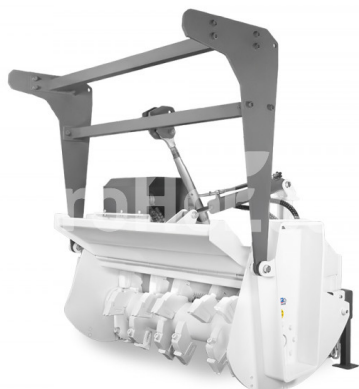

AARDENBURG Delta M 2250 Grizzly Hydro

Lesný mulcher s pevnými kladivami 225 cm pre šmykové nakladače volov

Company seat

Agrohof Kft.
6064 Tiszaug, Bokros tanya 16.

Sales

+34 667 954 677
info@agrohof.com

<https://agrohof.sk/sku/a01-11468>

Delta M Grizzly Hydro

The **Delta M Grizzly Vodná** je profesionálny a výkonný hydraulický mulcher osobitne navrhnutý pre ľahké nakladače (mini nakladače, šmykster). Jeho ťažký pracovný rám, postavený z vysokopevnostnej ocele HARDOX, zabezpečuje spoľahlivý výkon aj v náročných pracovných prostrediach.

Kľúčové vlastnosti a výhody:

- **Optimalizovaný dizajn pre ľahké nakladače**
- **Široká škála aplikácií** Vhodné na drvenie dreva, kríkov, konárov a menších kmeňov s priemerom do 20 cm.
- **Viacnásobné pracovné šírky a možnosti hmotnosti** K dispozícii od 1,300 mm do 2,250 mm, s strojovou hmotnosťou v rozmedzí od 860
- **Pevné volfrámové kladivá**
- **Pohon pásu SPBX**
- **Viacvrstvový ochranný systém** Vhodné pre lesné, poľnohospodárske a krajinárske činnosti.

Výhody pre používateľov:

Efektívne mulše dreva až 20 cm v priemere Spodný dizajn rámu zlepšuje výhľad operátora a zvyšuje bezpečnosť aj účinnosť. Viacnásobné veľkosti a hmotnosti umožňujú jednoduchú integráciu s existujúcim nakladačovým vybavením. Robustná konštrukcia a ťažké rezné nástroje zaručujú dlhú dobu prevádzky a vysokú spoľahlivosť.