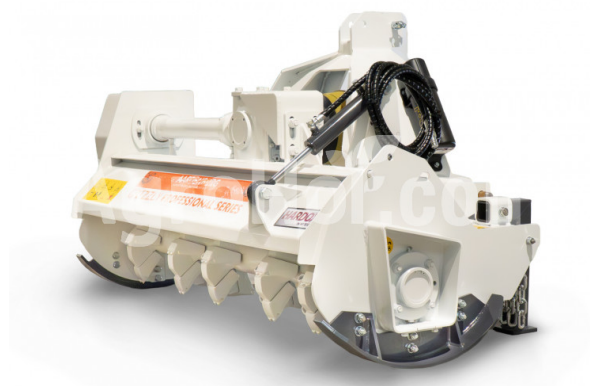

AARDENBURG Delta M 1600 Grizzly

Light-Duty Lesné Mulcher s pevnými kladivami a WIDIA Tipy (160cm)

Sídlo spoločnosti

Agrohof Kft.
6064 Tiszaug, Bokros tanya 16.

Predaj

+421 918 233 200
info@agrohof.com

<https://agrohof.sk/sku/a01-10741>

Parametre

Meno	Jednotka
Pracovná šírka	1600 mm
Hmotnosť	790 kg
Maximálna rýchlosť vpred	4 km/h
Maximálny priemer stromu	15 cm
CAT	I-II-III
RPM	540/1000 rpm
Celkový priemer	390 mm
pásy č.	4 .

Popis

Pre šachty do Ø15 cm

Tento ľahký lesný mulcher je určený pre traktory s nízkym výkonom a je ideálny pre čistenie štetca, kríkov a kmeňov stromov s priemerom do 15 cm. Je vhodný aj na drvenie dreva, úpravu terénu a poľnohospodárske využitie.

Stroj má kompaktný, ale robustný rám vyrobený z vysokotesnej ocele, ktorý za náročných podmienok zabezpečuje odolnosť a odolnosť. Je vybavený komplexnou bezpečnostnou ochranou pre obsluhu a ponúka ľahký prístup k údržbe.