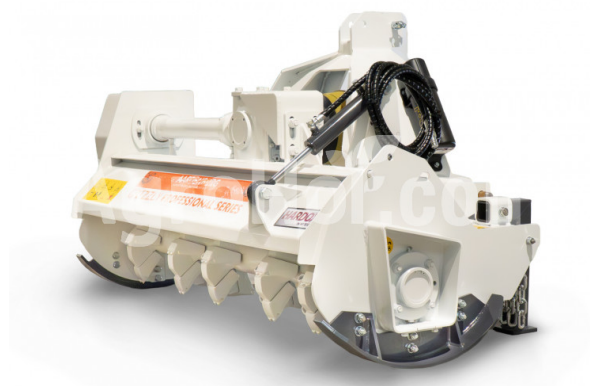

## AARDENBURG Delta M 1600 Grizzly

Light-Duty Lesné Mulcher s pevnými kladivami a WIDIA Tipy (160cm)

### Description

Pre šachty do Ø15 cm

Tento ľahký lesný mulcher je určený pre traktory s nízkym výkonom a je ideálny pre čistenie štetca, kríkov a kmeňov stromov s priemerom do 15 cm. Je vhodný aj na drvenie dreva, úpravu terénu a poľnohospodárske využitie.

Stroj má kompaktný, ale robustný rám vyrobený z vysokotesnej ocele, ktorý za náročných podmienok zabezpečuje odolnosť a odolnosť. Je vybavený komplexnou bezpečnostnou ochranou pre obsluhu a ponúka ľahký prístup k údržbe.

Konštrukcia rámu je vyrobená z vysokopevnostnej ocele HARDOX, známej svojou výnimočnou odolnosťou proti opotrebeniu a nárazu, vďaka čomu je tento mulcher odolným a účinným riešením pre potreby lesníctva a poľnohospodárstva.