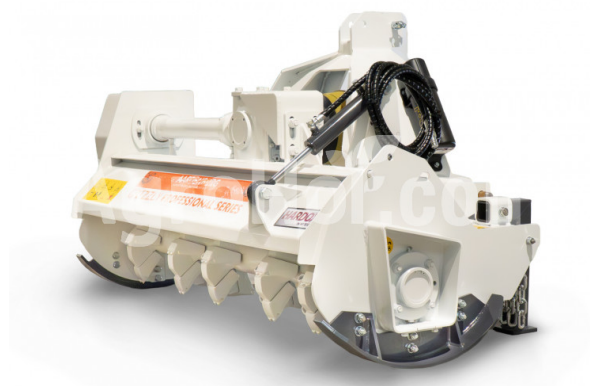

AARDENBURG Delta M 1600 Grizzly

Light-Duty Lesné Mulcher s pevnými kladivami a WIDIA Tipy (160cm)

Company seat

Agrohof Kft.
6064 Tiszaug, Bokros tanya 16.

Sales

+34 667 954 677
info@agrohof.com

<https://agrohof.sk/sku/a01-10741>

Tento ľahký lesný mulcher je určený pre traktory s nízkym výkonom a je ideálny pre čistenie štetca, kríkov a kmeňov stromov s priemerom do 15 cm. Je vhodný aj na drvenie dreva, úpravu terénu a poľnohospodárske využitie.

Stroj má kompaktný, ale robustný rám vyrobený z vysokotesnej ocele, ktorý za náročných podmienok zabezpečuje odolnosť a odolnosť. Je vybavený komplexnou bezpečnostnou ochranou pre obsluhu a ponúka ľahký prístup k údržbe.

Konštrukcia rámu je vyrobená z vysokopevnostnej ocele HARDOX, známej svojou výnimočnou odolnosťou proti opotrebeniu a nárazu, vďaka čomu je tento mulcher odolným a účinným riešením pre potreby lesníctva a poľnohospodárstva.