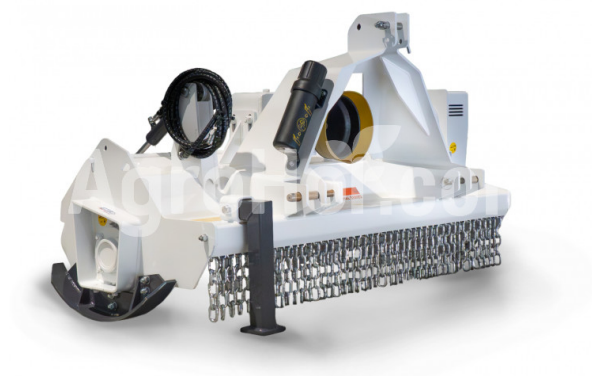

## AARDENBURG Delta M 1400 Grizzly

Light-Duty Lesné Mulcher s pevnými kladivami a WIDIA Tipy (140cm)

### Popis

Tento ľahký lesný mulcher je určený pre traktory s nízkou silou koní a je ideálny pre čistenie štetca, kríkov a kmeňov stromov. Je vhodný aj na drvenie dreva, úpravu terénu a poľnohospodárske využitie.

Stroj má kompaktný, ale robustný rám vyrobený z vysokotesnej ocele, ktorý za náročných podmienok zabezpečuje odolnosť a odolnosť. Je vybavený komplexnou bezpečnostnou ochranou pre obsluhu a ponúka ľahký prístup k údržbe.

Konštrukcia rámu je vyrobená z vysokopevnostnej ocele HARDOX, známej svojou výnimočnou odolnosťou proti opotrebeniu a nárazu, vďaka čomu je tento mulcher odolným a účinným riešením pre potreby lesníctva a poľnohospodárstva.