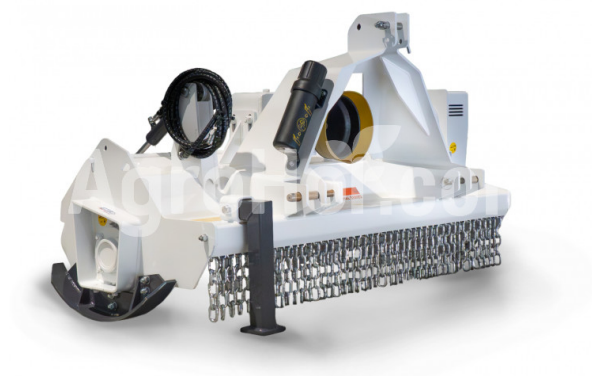

AARDENBURG Delta M 1400 Grizzly

Light-Duty Lesné Mulcher s pevnými kladivami a WIDIA Tipy (140cm)

Sídlo spoločnosti

Agrohof Kft.
6064 Tiszaug, Bokros tanya 16.

Predaj

+421 918 233 200
info@agrohof.com

<https://agrohof.sk/sku/a01-10907>

Parametre

Meno	Jednotka
RPM	540/1000 rpm
Pracovná šírka	1400 mm
Maximálny priemer stromu	15 cm
Hmotnosť	640 kg
pásy č.	4 .
Minimálne HP	45 hp
Maximálny HP	100 HP
Maximálna rýchlosť vpred	0-4 km/h

Popis

Tento ľahký lesný mulcher je určený pre traktory s nízkou silou koní a je ideálny pre čistenie štetca, kríkov a kmeňov stromov. Je vhodný aj na drvenie dreva, úpravu terénu a poľnohospodárske využitie.

Stroj má kompaktný, ale robustný rám vyrobený z vysokotesnej ocele, ktorý za náročných podmienok zabezpečuje odolnosť a odolnosť. Je vybavený komplexnou bezpečnostnou ochranou pre obsluhu a ponúka ľahký prístup k údržbe.

Konštrukcia rámu je vyrobená z vysokopevnostnej ocele HARDOX, známej svojou výnimočnou odolnosťou proti opotrebeniu a nárazu, vďaka čomu je tento mulcher odolným a účinným riešením pre potreby lesníctva a poľnohospodárstva.