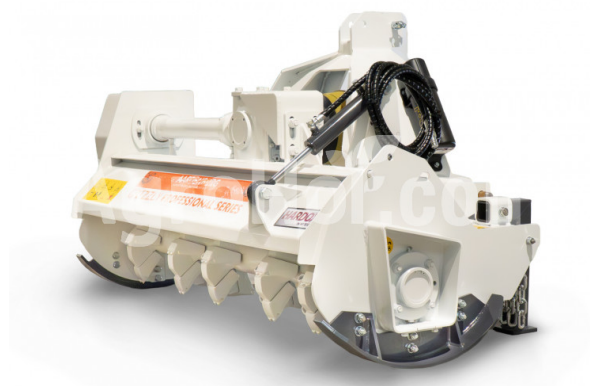

AARDENBURG Delta M 1000 Grizzly

Light-Duty Lesné Mulcher s pevnými kladivami a WIDIA Tipy (100cm)

Company seat

Agrohof Kft.
6064 Tiszaug, Bokros tanya 16.

Sales

+34 667 954 677
info@agrohof.com

<https://agrohof.sk/sku/a01-10909>

Tento ľahký lesný mulcher je určený pre traktory s nízkou silou koní a je ideálny pre čistenie štetca, kríkov a kmeňov stromov. Je vhodný aj na drvenie dreva, úpravu terénu a poľnohospodárske využitie.

Stroj má kompaktný, ale robustný rám vyrobený z vysokotesnej ocele, ktorý za náročných podmienok zabezpečuje odolnosť a odolnosť. Je vybavený komplexnou bezpečnostnou ochranou pre obsluhu a ponúka ľahký prístup k údržbe.

Konštrukcia rámu je vyrobená z vysokopevnostnej ocele HARDOX, známej svojou výnimočnou odolnosťou proti opotrebeniu a nárazu, vďaka čomu je tento mulcher odolným a účinným riešením pre potreby lesníctva a poľnohospodárstva.