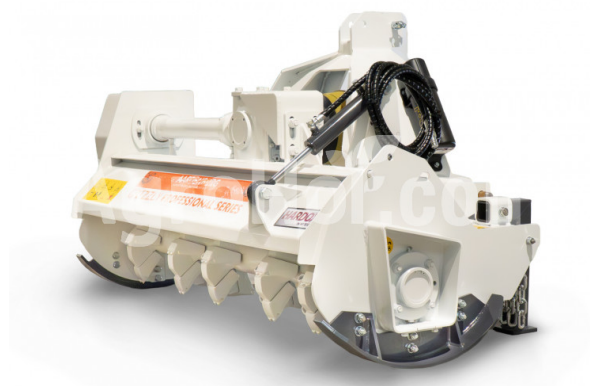

AARDENBURG Delta M 1000 Grizzly

Light-Duty Lesné Mulcher s pevnými kladivami a WIDIA Tipy (100cm)

Sídlo spoločnosti

Agrohof Kft.
6064 Tiszaug, Bokros tanya 16.

Predaj

+421 918 233 200
info@agrohof.com

<https://agrohof.sk/sku/a01-10909>

Parametre

Meno	Jednotka
RPM	540/1000 rpm
Pracovná šírka	1000 mm
Hmotnosť	560 kg
pásy č.	4 .
Minimálne HP	45 hp
Maximálny HP	100 HP
Maximálna rýchlosť vpred	0-4 km/h
Maximálny priemer stromu	15 cm

Popis

Tento ľahký lesný mulcher je určený pre traktory s nízkou silou koní a je ideálny pre čistenie štetca, kríkov a kmeňov stromov. Je vhodný aj na drvenie dreva, úpravu terénu a poľnohospodárske využitie.

Stroj má kompaktný, ale robustný rám vyrobený z vysokotesnej ocele, ktorý za náročných podmienok zabezpečuje odolnosť a odolnosť. Je vybavený komplexnou bezpečnostnou ochranou pre obsluhu a ponúka ľahký prístup k údržbe.

Konštrukcia rámu je vyrobená z vysokopevnostnej ocele HARDOX, známej svojou výnimočnou odolnosťou proti opotrebeniu a nárazu, vďaka čomu je tento mulcher odolným a účinným riešením pre potreby lesníctva a poľnohospodárstva.