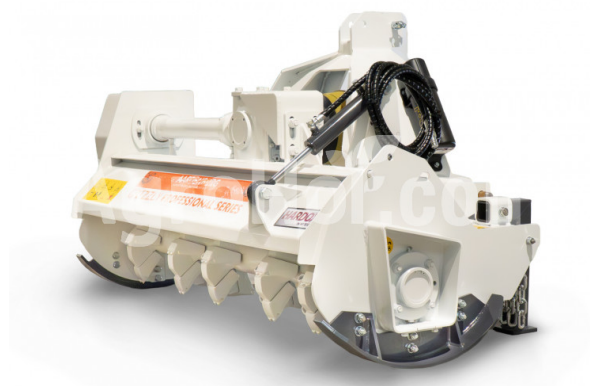

## AARDENBURG Delta M 1000 Grizzly

Light-Duty Lesné Mulcher s pevnými kladivami a WIDIA Tipy (100cm)

### Popis

Tento ľahký lesný mulcher je určený pre traktory s nízkou silou koní a je ideálny pre čistenie štetca, kríkov a kmeňov stromov. Je vhodný aj na drvenie dreva, úpravu terénu a poľnohospodárske využitie.

Stroj má kompaktný, ale robustný rám vyrobený z vysokotesnej ocele, ktorý za náročných podmienok zabezpečuje odolnosť a odolnosť. Je vybavený komplexnou bezpečnostnou ochranou pre obsluhu a ponúka ľahký prístup k údržbe.

Konštrukcia rámu je vyrobená z vysokopevnostnej ocele HARDOX, známej svojou výnimočnou odolnosťou proti opotrebeniu a nárazu, vďaka čomu je tento mulcher odolným a účinným riešením pre potreby lesníctva a poľnohospodárstva.