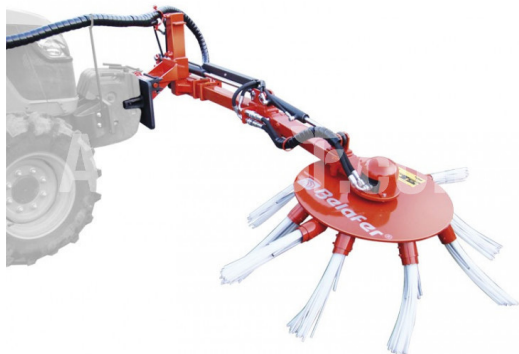

## Belafer CEPILLO 3P - BRUSH

Predná rezka 70 cm

### Parameters

Name	Unit
Pracovná šírka	700 mm
Počet častí kefky	8 pcs
Hmotnosť	250 kg

### Description

Predná zberateľská kefka je implementačná kefka, na ktorej je možné prispôbiť rôzne zariadenia na zber a narovnávanie konárov (kofka na zber kolektorov) alebo nožov pre ekologické poľnohospodárstvo. Zásah je na prednej strane traktora a jeho teleskopický systém umožňuje presunúť kolektor alebo disk až do 2,30 m. od stredu traktora.

Predná kefka traktora

Predný implementačný držiak na zarovnanie a zber konárov zo všetkých druhov ovocných stromov.

Rýchly spojovací systém na všetkých typoch traktorov.

Štandard:

- Traktor rýchly stop.
- Podporná noha.
- Hydraulický výťah/dolná poloha.
- Hydraulické ovládanie 4 páky.
- Neskôr posun 2,30 m od stredu traktora.
- Špeciálne pre traktory s kabínou alebo bez kabíny.