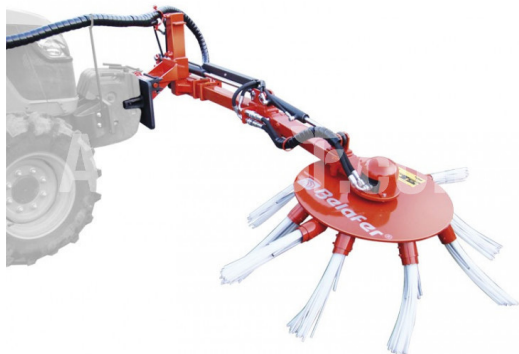

Belafer CEPILLO 3P - BRUSH**Predná rezka 70 cm****Sídlo spoločnosti**Agrohof Kft.
6064 Tiszaug, Bokros tanya 16.**Predaj**+421 918 233 200
info@agrohof.com<https://agrohof.sk/sku/b15-5467>**Parametre**

Meno	Jednotka
Pracovná šírka	700 mm
Počet častí kefky	8 pcs
Hmotnosť	250 kg

Popis

Predná zberateľská kefka je implementačná kefka, na ktorej je možné prispôbiť rôzne zariadenia na zber a narovnávanie konárov (kofka na zber kolektorov) alebo nožov pre ekologické poľnohospodárstvo. Zásah je na prednej strane traktora a jeho teleskopický systém umožňuje presunúť kolektor alebo disk až do 2,30 m. od stredu traktora.

Predná kefka traktora

Predný implementačný držiak na zarovnanie a zber konárov zo všetkých druhov ovocných stromov.

Rýchly spojovací systém na všetkých typoch traktorov.

Štandard:

- Traktor rýchly stop.
- Podporná noha.
- Hydraulický výťah/dolná poloha.
- Hydraulické ovládanie 4 páky.
- Neskôr posun 2,30 m od stredu traktora.
- Špeciálne pre traktory s kabínou alebo bez kabíny.