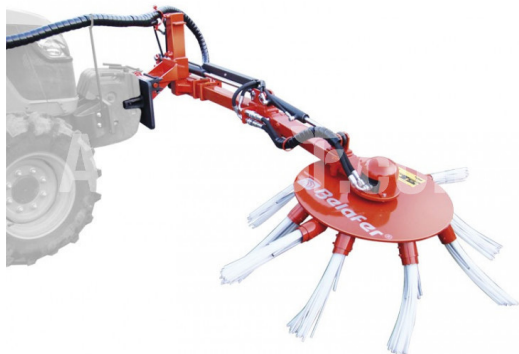

Belafer CEPILLO 3P - BRUSH**Predná rezka 70 cm****Sídlo spoločnosti**Agrohof Kft.
6064 Tiszaug, Bokros tanya 16.**Predaj**+34 667 954 677
info@agrohof.com<https://agrohof.sk/sku/b15-5467>**Parametre**

Meno	Jednotka
Pracovná šírka	700 mm
Počet častí kefky	8 pcs
Hmotnosť	250 kg

Popis

Predná zberateľská kefka je implementačná kefka, na ktorej je možné prispôbiť rôzne zariadenia na zber a narovnávanie konárov (kofka na zber kolektorov) alebo nožov pre ekologické poľnohospodárstvo. Zásah je na prednej strane traktora a jeho teleskopický systém umožňuje presunúť kolektor alebo disk až do 2,30 m. od stredu traktora.

Predná kefka traktora

Predný implementačný držiak na zarovnanie a zber konárov zo všetkých druhov ovocných stromov.

Rýchly spojovací systém na všetkých typoch traktorov.

Štandard:

- Traktor rýchly stop.
- Podporná noha.
- Hydraulický výťah/dolná poloha.
- Hydraulické ovládanie 4 páky.
- Neskôr posun 2,30 m od stredu traktora.
- Špeciálne pre traktory s kabínou alebo bez kabíny.