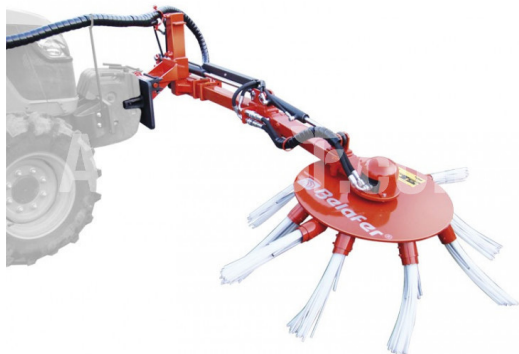

## Belafer CEPILLO 2P - BRUSH

Predná rezka 70 cm

### Parameters

Name	Unit
Pracovná šírka	700 mm
Počet častí kefky	8 pcs
Hmotnosť	224 kg

### Description

Predná zberateľská kefka je implementačná kefka, na ktorej je možné prispôbiť rôzne zariadenia na zber a narovnávanie konárov (kofka na zber kolektorov) alebo nožov pre ekologické poľnohospodárstvo. Zásah je na prednej strane traktora a jeho teleskopický systém umožňuje presunúť kolektor alebo disk až do 2,30 m. od stredu traktora.

Predná kefka traktora

Predný implementačný držiak na zarovnanie a zber konárov zo všetkých druhov ovocných stromov.

Rýchly spojovací systém na všetkých typoch traktorov.

Štandard:

- Traktor rýchly stop.
- Podporná noha.
- Hydraulický výťah/dolná poloha.
- Hydraulické ovládanie 4 páky.
- Neskôr posun 2,30 m od stredu traktora.
- Špeciálne pre traktory s kabínou alebo bez kabíny.