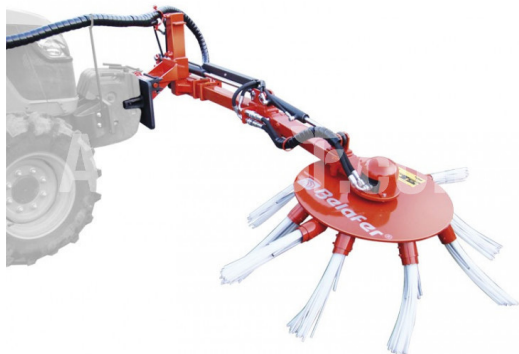

Belafer CEPILLO 2P - BRUSH

Predná rezka 70 cm

Sídlo spoločnosti

Agrohof Kft.
6064 Tiszaug, Bokros tanya 16.

Predaj

+421 918 233 200
info@agrohof.com

<https://agrohof.sk/sku/b15-5466>

Parametre

Meno	Jednotka
Pracovná šírka	700 mm
Počet častí kefky	8 pcs
Hmotnosť	224 kg

Popis

Predná zberateľská kefka je implementačná kefka, na ktorej je možné prispôbiť rôzne zariadenia na zber a narovnávanie konárov (kofka na zber kolektorov) alebo nožov pre ekologické poľnohospodárstvo. Zásah je na prednej strane traktora a jeho teleskopický systém umožňuje presunúť kolektor alebo disk až do 2,30 m. od stredu traktora.

Predná kefka traktora

Predný implementačný držiak na zarovnanie a zber konárov zo všetkých druhov ovocných stromov.

Rýchly spojovací systém na všetkých typoch traktorov.

Štandard:

- Traktor rýchly stop.
- Podporná noha.
- Hydraulický výťah/dolná poloha.
- Hydraulické ovládanie 4 páky.
- Neskôr posun 2,30 m od stredu traktora.
- Špeciálne pre traktory s kabínou alebo bez kabíny.