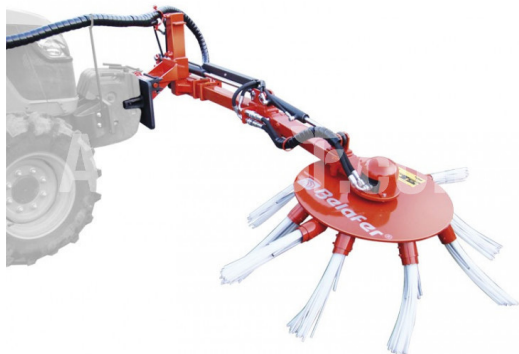

Belafer CEPILLO 2P - BRUSH

Predná rezka 70 cm

Company seat

Agrohof Kft.
6064 Tiszaug, Bokros tanya 16.

Sales

+34 667 954 677
info@agrohof.com

<https://agrohof.sk/sku/b15-5466>

Parameters

Name	Unit
Pracovná šírka	700 mm
Počet častí kefky	8 pcs
Hmotnosť	224 kg

Description

Predná zberateľská kefka je implementačná kefka, na ktorej je možné prispôbiť rôzne zariadenia na zber a narovnávanie konárov (kofka na zber kolektorov) alebo nožov pre ekologické poľnohospodárstvo. Zásah je na prednej strane traktora a jeho teleskopický systém umožňuje presunúť kolektor alebo disk až do 2,30 m. od stredu traktora.

Predná kefka traktora

Predný implementačný držiak na zarovnanie a zber konárov zo všetkých druhov ovocných stromov.

Rýchly spojovací systém na všetkých typoch traktorov.

Štandard:

- Traktor rýchly stop.
- Podporná noha.
- Hydraulický výťah/dolná poloha.
- Hydraulické ovládanie 4 páky.
- Neskôr posun 2,30 m od stredu traktora.
- Špeciálne pre traktory s kabínou alebo bez kabíny.