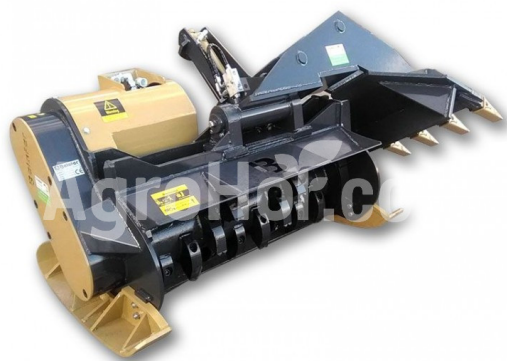

Belafer CAB-120-FAW

120 cm lesná plávajúca kosačka pre 10-18T bagre Kaizer, Menzi (pevné zuby)

Sídlo spoločnosti

Agrohof Kft.
6064 Tiszaug, Bokros tanya 16.

Predaj

+421 918 233 200
info@agrohof.com

<https://agrohof.sk/sku/b15-1731>

Parametre

Meno	Jednotka
Pracovná šírka	1200 mm
Hmotnosť	900 kg
Hydraulické tlaky	280-320 bar
Prietok oleja	80-150 l/min
Kladivá	30 pcs

Popis

FAW (pevné kladivo) lesná hlava pre podnožové nakladače od 10 000 kg do 18 000 kg je určená na rozdrvenie konárov, stromov, pne a úlomky stromov. Je vybavený špeciálnymi kladivami s tvrdými kovovými hrotmi, odolnejšími a odolnejšími. Konštrukcia rotora s dokonalým elektronickým vyvážením umožňuje vynikajúce drvenie. Jednoblokový podvozok spolu s šmykmi pre nastavenie výšky. Posilnený a jeho regulačný systém umožňuje pracovať v rôznych výškach. Systém otváracie brány môže byť namontovaný mechanicky alebo hydraulicky. Konštrukcia je mimoriadne pevná a robustná. Modely sú vyrobené vo veľkom materiáli vysokej odolnosti a ELASTICITY.

- Monohull podvozok v SSAB oceľového plechu. Vysoká hranica pružnosti.

-Widia kladivo rotora.

-Podpora šmykov.

- Hydraulický piestový motor a voliteľné prevody.

-Motorový bezpečnostný ventil.

-Transmisia remeníc a pásov.

- Otvárací systém pre rýchly vstup materiálu.

-Otvorenie.

-Rozbitá kapacita až 30 cm.