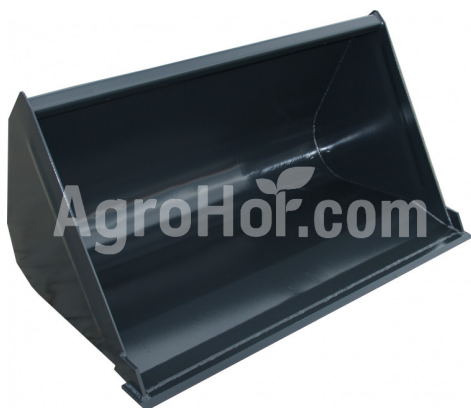

Metal Technik Bucket Łycha 1600

Korček valcovaný pre sypké materiály 1600 mm

Popis

Metal-Technik Łycha valcované

Łycha rolované pre sypké materiály.

Určené pre predné nakladače a nakladače.

Používa sa na nakladanie a vykladanie voľných a objemných materiálov.

Robustný dizajn zabezpečuje dlhodobú a bezpečnú prevádzku.

Okrem toho, to má posily, ktoré robia oblúk odolný voči ohybom alebo sentom.

Čepeľ je vyrobená z hardoxu

Sídlo spoločnosti

Agrohof Kft.
6064 Tiszaug, Bokros tanya 16.