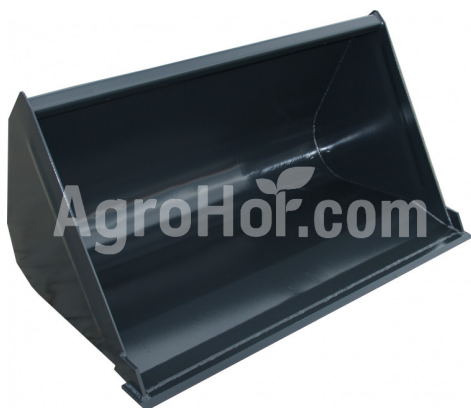

Metal Technik Bucket Lycha 1600

Korček valcovaný pre sypké materiály 1600 mm

Description

Metal-Technik Lycha valcované

Lycha rolované pre sypké materiály.

Určené pre predné nakladače a nakladače.

Používa sa na nakladanie a vykladanie voľných a objemných materiálov.

Robustný dizajn zabezpečuje dlhodobú a bezpečnú prevádzku.

Okrem toho, to má posily, ktoré robia oblúk odolný voči ohybom alebo sentom.

Čepeľ je vyrobená z hardoxu

Company seat

Agrohof Kft.
6064 Tiszaug, Bokros tanya 16.