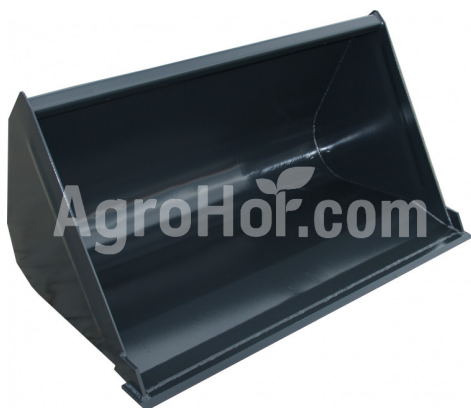

Metal Technik Bucket Lycha 1400

Korček valcovaný na sypké materiály 1400 mm

Description

Metal-Technik Lycha valcované

Lycha rolované pre sypké materiály.

Určené pre predné nakladače a nakladače.

Používa sa na nakladanie a vykladanie voľných a objemných materiálov.

Robustný dizajn zabezpečuje dlhodobú a bezpečnú prevádzku.

Okrem toho, to má posily, ktoré robia oblúk odolný voči ohybom alebo sentom.

Čepeľ je vyrobená z hardoxu

Company seat

Agrohof Kft.

6064 Tiszaug, Bokros tanya 16.