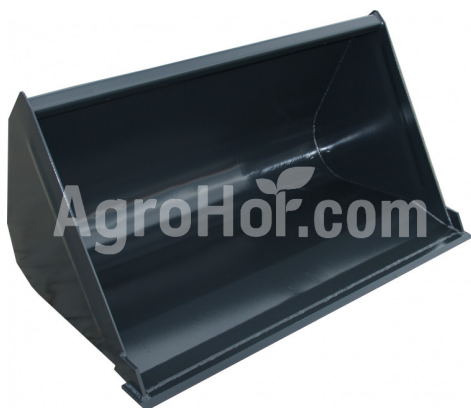

## Metal Technik Bucket Lycha 1400

Korček valcovaný na sypké materiály 1400 mm

### Popis

Metal-Technik Lycha valcované

Lycha rolované pre sypké materiály.

Určené pre predné nakladače a nakladače.

Používa sa na nakladanie a vykladanie voľných a objemných materiálov.

Robustný dizajn zabezpečuje dlhodobú a bezpečnú prevádzku.

Okrem toho, to má posily, ktoré robia oblúk odolný voči ohybom alebo sentom.

Čepeľ je vyrobená z hardoxu