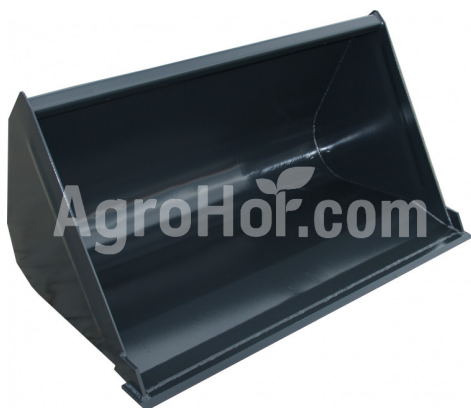

Metal Technik Bucket Lycha 1200

Korček valcovaný na sypké materiály 1200 mm

Popis

Metal-Technik Lycha valcované

Lycha rolované pre sypké materiály.

Určené pre predné nakladače a nakladače.

Používa sa na nakladanie a vykladanie voľných a objemných materiálov.

Robustný dizajn zabezpečuje dlhodobú a bezpečnú prevádzku.

Okrem toho, to má posily, ktoré robia oblúk odolný voči ohybom alebo sentom.

Čepeľ je vyrobená z hardoxu

Sídlo spoločnosti

Agrohof Kft.
6064 Tiszaug, Bokros tanya 16.