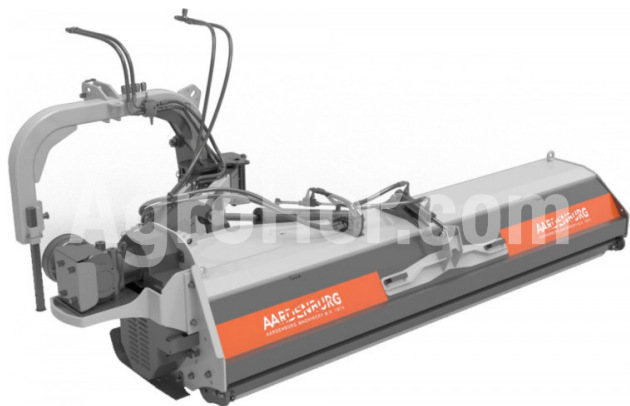

AARDENBURG Beta XL 2800 MEGA

Offset flail mulcher 280 cm

Sídlo spoločnosti

Agrohof Kft.
6064 Tiszaug, Bokros tanya 16.

Predaj

+421 918 233 200
info@agrohof.com

<https://agrohof.sk/sku/a01-2123>

Parametre

Meno	Jednotka
Spoločnosť	Aardenburg
Pracovná šírka	2800 mm
Hmotnosť	1076 kg
Minimálne HP	110 hp
CAT	II, III
RPM	540 rpm
V-Belty	5 pcs
Kladivá	34 pcs
Hmotnosť náhradného oddelenia	1100 gr
Priemer rotora	173 mm
Celkový priemer	433 mm
Pohyb smerom doľava	376 mm
Sideshift pohyb doprava	3850 mm
Minimálne ľavá strana pohybu	2042 mm
Minimálny pohyb na pravej strane	2660 mm
Maximálny priemer stromu	8-9 cm

Popis

Objednávka teraz a dostať gratis cardan šachtu!

Rýchlo a mocne. Pre profesionála s veľkými zarastenými oblasťami a málo času. Dvojstranná konštrukcia pre extra odolnosť proti poškodeniu kameňmi a pieskovaniu. Ťažké kladivá kované za studena a hydraulicky ovládané mulačné dvere umožňujú vysoký výrobný výkon. Veľmi vhodné na intenzívnu údržbu svahovitých plôch a vertikálnej vegetácie poľnohospodármi, pestovateľmi, dodávateľmi a obcami.