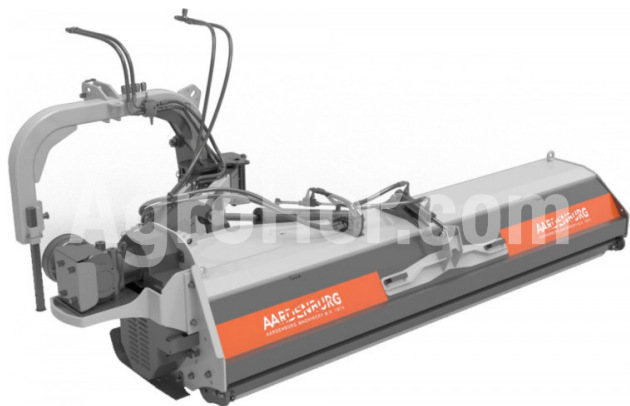

AARDENBURG Beta XL 2800 MEGA

Offset flail mulcher 280 cm

Company seat

Agrohof Kft.
6064 Tiszaug, Bokros tanya 16.

Sales

+34 667 954 677
info@agrohof.com

<https://agrohof.sk/sku/a01-2123>

Parameters

Name	Unit
Spoločnosť	Aardenburg
Pracovná šírka	2800 mm
Hmotnosť	1076 kg
Minimálne HP	110 hp
CAT	II, III
RPM	540 rpm
V-Belty	5 pcs
Kladivá	34 pcs
Hmotnosť náhradného oddelenia	1100 gr
Priemer rotora	173 mm
Celkový priemer	433 mm
Pohyb smerom doľava	376 mm
Sideshift pohyb doprava	3850 mm
Minimálne ľavá strana pohybu	2042 mm
Minimálny pohyb na pravej strane	2660 mm
Maximálny priemer stromu	8-9 cm

Description

Objednávka teraz a dostať gratis cardan šachtu!

Rýchlo a mocne. Pre profesionála s veľkými zarastenými oblasťami a málo času. Dvojstenná konštrukcia pre extra odolnosť proti poškodeniu kameňmi a pieskovaniu. Ťažké kladivá kované za studena a hydraulicky ovládané mulačné dvere umožňujú vysoký výrobný výkon. Veľmi vhodné na intenzívnu údržbu svahovitých plôch a vertikálnej vegetácie poľnohospodármi, pestovateľmi, dodávateľmi a obcami.