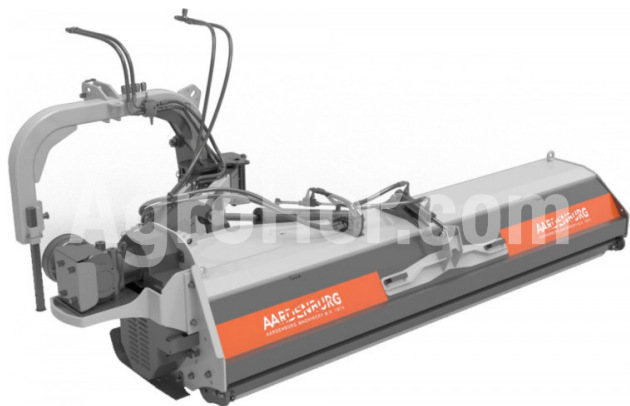

## AARDENBURG Beta XL 2800 MEGA

Offset flail mulcher 280 cm

### Sídlo spoločnosti

Agrohof Kft.  
6064 Tiszaug, Bokros tanya 16.

### Parametre

Meno	Jednotka
Spoločnosť	Aardenburg
Pracovná šírka	2800 mm
Hmotnosť	1076 kg
Minimálne HP	110 hp
CAT	II, III
RPM	540 rpm
V-Belty	5 pcs
Kladivá	34 pcs
Hmotnosť náhradného oddelenia	1100 gr
Priemer rotora	173 mm
Celkový priemer	433 mm
Pohyb smerom doľava	376 mm
Sideshift pohyb doprava	3850 mm
Minimálne ľavá strana pohybu	2042 mm
Minimálny pohyb na pravej strane	2660 mm
Maximálny priemer stromu	8-9 cm

### Popis

Objednávka teraz a dostať gratis cardan šachtu!

Rýchlo a mocne. Pre profesionála s veľkými zarastenými oblasťami a málo času. Dvojstranná konštrukcia pre extra odolnosť proti poškodeniu kameňmi a pieskovaniu. Ťažké kladivá kované za studena a hydraulicky ovládané mulačné dvere umožňujú vysoký výrobný výkon. Veľmi vhodné na intenzívnu údržbu svahovitých plôch a vertikálnej vegetácie poľnohospodármi, pestovateľmi, dodávateľmi a obcami.