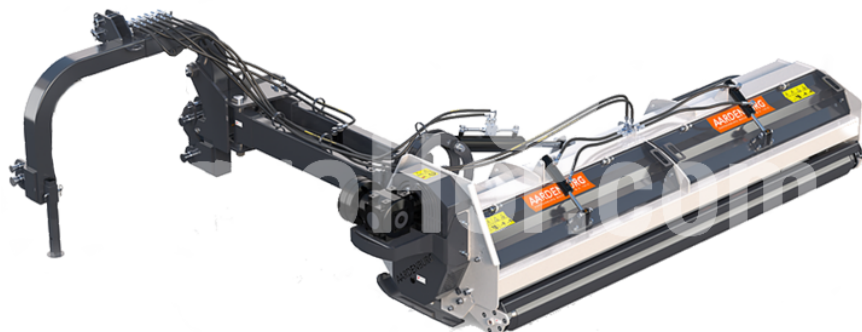

AARDENBURG Beta XL 2400 Grizzly

2,4 m ofsetový fleil mulcher

Company seat

Agrohof Kft.
6064 Tiszaug, Bokros tanya 16.

Sales

+34 667 954 677
info@agrohof.com

<https://agrohof.sk/sku/a01-0046>

Parameters

Name	Unit
Hmotnosť	975 kg
Pracovná šírka	2400 mm
RPM	540 rpm
Kladivá	18 pcs
Hmotnosť náhradného oddelenia	1650 gr
Minimálne HP	95 hp
CAT	II, III
V-Belty	5 pcs
Priemer rotora	143 mm
Celkový priemer	363 mm
Šírka	2935 mm
Dĺžka	1400 mm
Výška	1100 mm
Bočný pohyb	1
Pohonné zariadenia	tractor PTO
Maximálny priemer stromu	8-9 cm

Description

Objednávka teraz a dostať gratis cardan šachtu!

Naša ťažká váha. Jediný nástroj pre náročného profesionálneho operátora. Plné pracovné dni boli jednoduché s precíznou a kontrolovateľnou mulčovaním vo všetkých smeroch. Najlepšie vhodné pre každodenné použitie na zvlnených väčších fariem, burinových poliach, priekopách, nábreží, cestnej údržby a sadov. Špirálová montáž kladiva pre vyšší výkon ako tradičné mulchers.