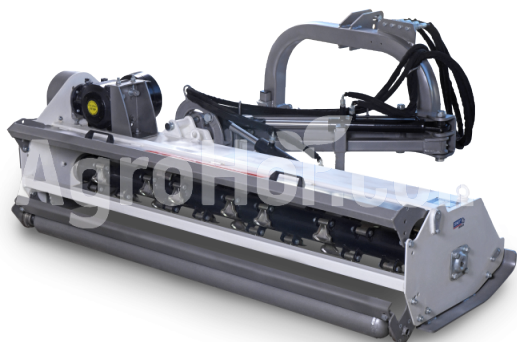

AARDENBURG Beta M 1450

145 cm ofsetový fleil mulcher

Company seat

Agrohof Kft.
6064 Tiszaug, Bokros tanya 16.

Sales

+34 667 954 677
info@agrohof.com

<https://agrohof.sk/sku/a01-0038>

Parameters

Name	Unit
Hmotnosť	278 kg
Pracovná šírka	1450 mm
RPM	540 rpm
Kladivá	24 pcs
Hmotnosť náhradného oddelenia	450 gr
Minimálne HP	28 hp
CAT	I, II
V-Belty	3 pcs
Priemer rotora	110 mm
Celkový priemer	310 mm
Šírka	1625 mm
Dĺžka	1560 mm
Výška	835 mm
Bočný pohyb	1
Pohonné zariadenia	tractor PTO
Maximálny priemer stromu	3-4 cm

Description

Objednávka teraz a dostať gratis cardan šachtu!

Flexibilita v malom balíku. Pre náročné poloprofesionálne užívateľa. Presné a kontrolovateľné kosenie na špičke prstov. Veľmi dobré výsledky, aj keď terén je zvlnený alebo mulcher sa používa vertikálne pre rezanie cestných rastlín. Najlepšie vhodné pre zvlnené stredné pozemky a farmy, priekopy, nábrežia ploty, cesty a sady. Ak je to potrebné, BETA M môže mulčovať zalesnené rastliny s kladivom alebo trávou s Y-blides. Špirálová montáž kladiva a noža pre vyšší výkon ako tradičné mulchers.