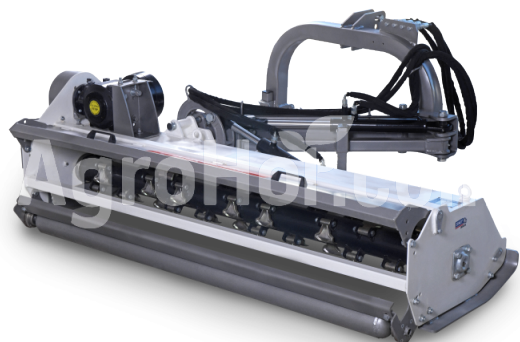

## AARDENBURG Beta M 1450

145 cm ofsetový fleil mulcher

### Parametre

Meno	Jednotka
Hmotnosť	278 kg
Pracovná šírka	1450 mm
RPM	540 rpm
Kladivá	24 pcs
Hmotnosť náhradného oddelenia	450 gr
Minimálne HP	28 hp
CAT	I, II
V-Belty	3 pcs
Priemer rotora	110 mm
Celkový priemer	310 mm
Šírka	1625 mm
Dĺžka	1560 mm
Výška	835 mm
Bočný pohyb	1
Pohonné zariadenia	tractor PTO
Maximálny priemer stromu	3-4 cm

### Popis

Objednávka teraz a dostať gratis cardan šachtu!

Flexibilita v malom balíku. Pre náročné poloprofesionálne užívateľa. Presné a kontrolovateľné kosenie na špičke prstov. Veľmi dobré výsledky, aj keď terén je zvlnený alebo mulcher sa používa vertikálne pre rezanie cestných rastlín. Najlepšie vhodné pre zvlnené stredné pozemky a farmy, priekopy, nábrežia ploty, cesty a sady. Ak je to potrebné, BETA M môže mulčovať zalesnené rastliny s kladivom alebo trávou s Y-blides. Špirálová montáž kladiva a noža pre vyšší výkon ako tradičné mulchers.