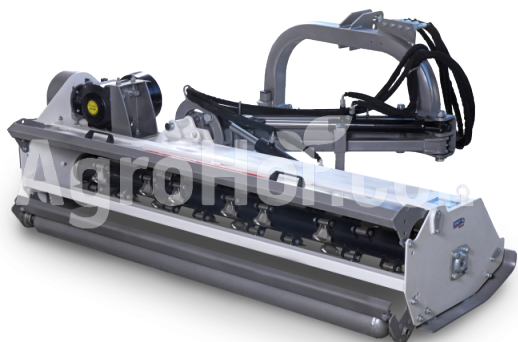

AARDENBURG Beta M 1450

145 cm ofsetový fleil mulcher

Company seat

Agrohof Kft.
6064 Tiszaug, Bokros tanya 16.

Sales

+34 667 954 677
info@agrohof.com

<https://agrohof.sk/sku/a01-0038>

Parameters

Name	Unit
Hmotnosť	278 kg
Pracovná šírka	1450 mm
RPM	540 rpm
Kladivá	24 pcs
Hmotnosť náhradného oddelenia	450 gr
Minimálne HP	28 hp
CAT	I, II
V-Belty	3 pcs
Priemer rotora	110 mm
Celkový priemer	310 mm
Šírka	1625 mm
Dĺžka	1560 mm
Výška	835 mm
Bočný pohyb	1
Pohonné zariadenia	tractor PTO
Maximálny priemer stromu	3-4 cm

Description

Objednávka teraz a dostať gratis cardan šachtu!

Flexibilita v malom balíku. Pre náročné poloprofesionálne užívateľa. Presné a kontrolovateľné kosenie na špičke prstov. Veľmi dobré výsledky, aj keď terén je zvlnená alebo mulcher sa používa vertikálne pre rezanie cestných rastlín. Najlepšie vhodné pre zvlnené stredné pozemky a farmy, priekopy, nábrežia ploty, cesty a sady. Ak je to potrebné, BETA M môže mulčovať zalesnené rastliny s kladivom alebo trávou s Y-blides. Špirálová montáž kladiva a noža pre vyšší výkon ako tradičné mulchers.