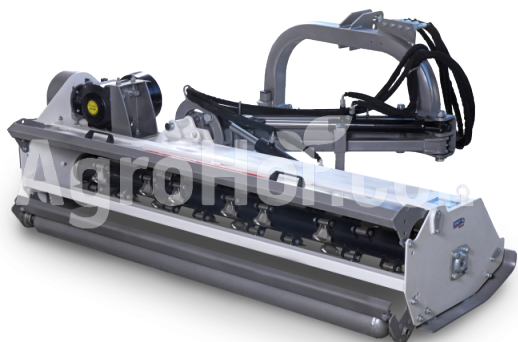

## AARDENBURG Beta M 1450

145 cm ofsetový fleil mulcher

### Parametre

Meno	Jednotka
Hmotnosť	278 kg
Pracovná šírka	1450 mm
RPM	540 rpm
Kladivá	24 pcs
Hmotnosť náhradného oddelenia	450 gr
Minimálne HP	28 hp
CAT	I, II
V-Belty	3 pcs
Priemer rotora	110 mm
Celkový priemer	310 mm
Šírka	1625 mm
Dĺžka	1560 mm
Výška	835 mm
Bočný pohyb	1
Pohonné zariadenia	tractor PTO
Maximálny priemer stromu	3-4 cm

### Popis

Objednávka teraz a dostať gratis cardan šachtu!

Flexibilita v malom balíku. Pre náročné poloprofesionálne užívateľa. Presné a kontrolovateľné kosenie na špičke prstov. Veľmi dobré výsledky, aj keď terén je zvlnený alebo mulcher sa používa vertikálne pre rezanie cestných rastlín. Najlepšie vhodné pre zvlnené stredné pozemky a farmy, priekopy, nábrežia ploty, cesty a sady. Ak je to potrebné, BETA M môže mulčovať zalesnené rastliny s kladivom alebo trávou s Y-blides. Špirálová montáž kladiva a noža pre vyšší výkon ako tradičné mulchers.