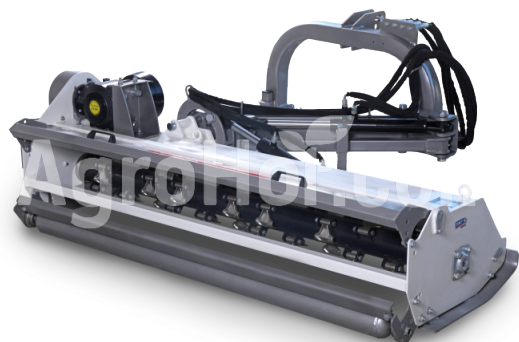

AARDENBURG Beta M 1250

125 cm ofsetový fleil mulcher

Company seat

Agrohof Kft.
6064 Tiszaug, Bokros tanya 16.

Sales

+34 667 954 677
info@agrohof.com

<https://agrohof.sk/sku/a01-0037>

Parameters

Name	Unit
Hmotnosť	266 kg
Pracovná šírka	1250 mm
RPM	540 rpm
Kladivá	20 pcs
Hmotnosť náhradného oddelenia	450 gr
Minimálne HP	20 hp
CAT	I, II
V-Belty	3 pcs
Priemer rotora	110 mm
Celkový priemer	310 mm
Šírka	1425 mm
Dĺžka	1560 mm
Výška	835 mm
Bočný pohyb	1
Pohonné zariadenia	tractor PTO
Maximálny priemer stromu	3-4 cm

Description

Objednávka teraz a dostať gratis cardan šachtu!

Flexibilita v malom balíku. Pre náročné poloprofesionálne užívateľa. Presné a kontrolovateľné kosenie na špičke prstov. Veľmi dobré výsledky, aj keď terén je zvlnená alebo mulcher sa používa vertikálne pre rezanie cestných rastlín. Najlepšie vhodné pre zvlnené stredné pozemky a farmy, priekopy, nábrežia ploty, cesty a sady. Ak je to potrebné, BETA M môže mulčovať zalesnené rastliny s kladivom alebo trávou s Y-blides. Špirálová montáž kladiva a noža pre vyšší výkon ako tradičné mulchers.