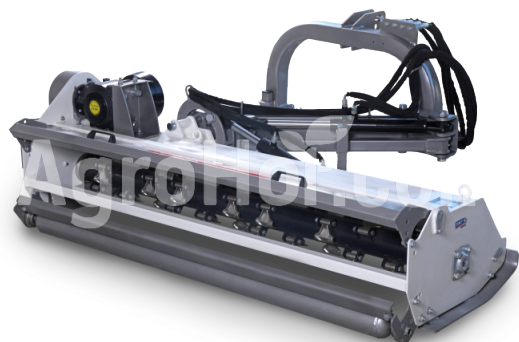

AARDENBURG Beta M 1250

125 cm ofsetový fleil mulcher

Sídlo spoločnosti

Agrohof Kft.
6064 Tiszaug, Bokros tanya 16.

Predaj

+421 918 233 200
info@agrohof.com

<https://agrohof.sk/sku/a01-0037>

Parametre

Meno	Jednotka
Hmotnosť	266 kg
Pracovná šírka	1250 mm
RPM	540 rpm
Kladivá	20 pcs
Hmotnosť náhradného oddelenia	450 gr
Minimálne HP	20 hp
CAT	I, II
V-Belty	3 pcs
Priemer rotora	110 mm
Celkový priemer	310 mm
Šírka	1425 mm
Dĺžka	1560 mm
Výška	835 mm
Bočný pohyb	1
Pohonné zariadenia	tractor PTO
Maximálny priemer stromu	3-4 cm

Popis

Objednávka teraz a dostať gratis cardan šachtu!

Flexibilita v malom balíku. Pre náročné poloprofesionálne užívateľa. Presné a kontrolovateľné kosenie na špičke prstov. Veľmi dobré výsledky, aj keď terén je zvlnená alebo mulcher sa používa vertikálne pre rezanie cestných rastlín. Najlepšie vhodné pre zvlnené stredné pozemky a farmy, priekopy, nábrežia ploty, cesty a sady. Ak je to potrebné, BETA M môže mulčovať zalesnené rastliny s kladivom alebo trávou s Y-blides. Špirálová montáž kladiva a noža pre vyšší výkon ako tradičné mulchers.