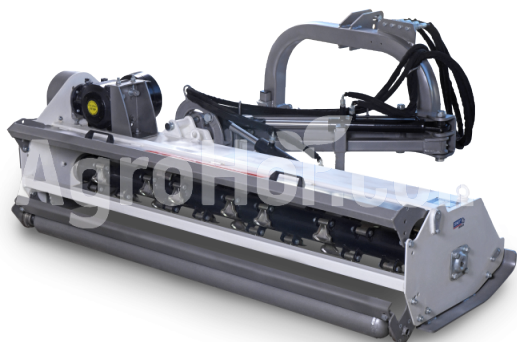

## AARDENBURG Beta M 1250

### 125 cm ofsetový fleil mulcher

#### Parameters

Name	Unit
Hmotnosť	266 kg
Pracovná šírka	1250 mm
RPM	540 rpm
Kladivá	20 pcs
Hmotnosť náhradného oddelenia	450 gr
Minimálne HP	20 hp
CAT	I, II
V-Belty	3 pcs
Priemer rotora	110 mm
Celkový priemer	310 mm
Šírka	1425 mm
Dĺžka	1560 mm
Výška	835 mm
Bočný pohyb	1
Pohonné zariadenia	tractor PTO
Maximálny priemer stromu	3-4 cm

#### Description

Objednávka teraz a dostať gratis cardan šachtu!

Flexibilita v malom balíku. Pre náročné poloprofesionálne užívateľa. Presné a kontrolovateľné kosenie na špičke prstov. Veľmi dobré výsledky, aj keď terén je zvlnený alebo mulcher sa používa vertikálne pre rezanie cestných rastlín. Najlepšie vhodné pre zvlnené stredné pozemky a farmy, priekopy, nábrežia ploty, cesty a sady. Ak je to potrebné, BETA M môže mulčovať zalesnené rastliny s kladivom alebo trávou s Y-blides. Špirálová montáž kladiva a noža pre vyšší výkon ako tradičné mulchers.