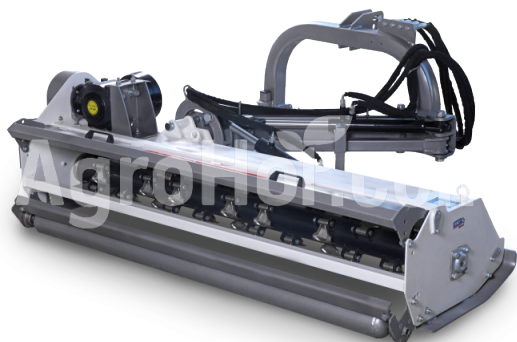

## AARDENBURG Beta M 1250

### 125 cm ofsetový fleil mulcher

#### Parametre

Meno	Jednotka
Hmotnosť	266 kg
Pracovná šírka	1250 mm
RPM	540 rpm
Kladivá	20 pcs
Hmotnosť náhradného oddelenia	450 gr
Minimálne HP	20 hp
CAT	I, II
V-Belty	3 pcs
Priemer rotora	110 mm
Celkový priemer	310 mm
Šírka	1425 mm
Dĺžka	1560 mm
Výška	835 mm
Bočný pohyb	1
Pohonné zariadenia	tractor PTO
Maximálny priemer stromu	3-4 cm

#### Popis

Objednávka teraz a dostať gratis cardan šachtu!

Flexibilita v malom balíku. Pre náročné poloprofesionálne užívateľa. Presné a kontrolovateľné kosenie na špičke prstov. Veľmi dobré výsledky, aj keď terén je zvlnený alebo mulcher sa používa vertikálne pre rezanie cestných rastlín. Najlepšie vhodné pre zvlnené stredné pozemky a farmy, priekopy, nábrežia ploty, cesty a sady. Ak je to potrebné, BETA M môže mulčovať zalesnené rastliny s kladivom alebo trávou s Y-blides. Špirálová montáž kladiva a noža pre vyšší výkon ako tradičné mulchers.