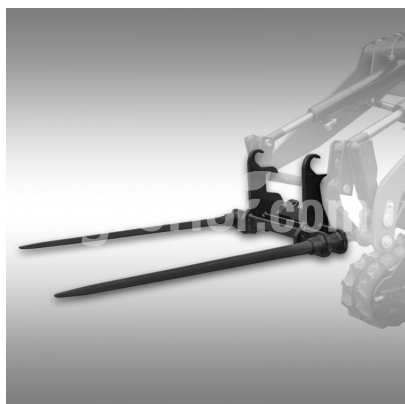

## Jansen Bale spear for KL-200

### Balónová oštep pre kompaktný nakladač

##### BALE SPIKE

Optimalizácia používania vášho kompaktného nakladača Jansen® KL-200 s našou vysoko kvalitnou balovou špičkou. Táto príloha je špeciálne určená na bezpečnú prepravu malých okrúhlych alebo štvorcových balov. Vďaka svojej robustnej konštrukcii a precíznemu remeselníctvu zaisťuje stabilnú a spoľahlivú manipuláciu s balami bez ohľadu na terén. Vďaka jednoduchej inštalácii a výbornej kompatibilite s kompaktným nakladačom, je ideálnym riešením pre poľnohospodárstvo a záhradníctvo. Zvýšiť svoju efektivitu a bezpečnosť pri preprave bale

##### TECHNICKÉ ÚDAJE:

Kompatibilný iba s Jansen Compact Loader KL-200

Dĺžka hrotu: cca 70 cm

Rozstup Spike: stred do centra cca. 50 cm

Rozmery pri montáži: 80x60x40 cm (LxWxH)

Rozmery balenia: 120x80x45 cm (LxWxH)