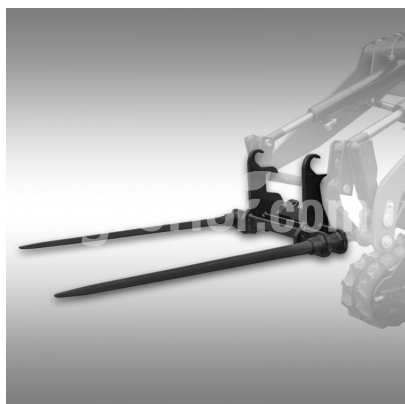

Jansen Bale spear for KL-200

Balónová oštep pre kompaktný nakladač

Company seat

Agrohof Kft.
6064 Tiszaug, Bokros tanya 16.

Sales

+34 667 954 677
info@agrohof.com

<https://agrohof.sk/sku/j33-10291>

Parameters

Name	Unit
Rozmery	800x600x400 mm
Hmotnosť	22 kg

Description

Rozšírite schopnosti vášho kompaktného nakladača Jansen® Kompakt KL-200 s našimi voliteľnými prílohami špeciálne navrhnutými na maximalizáciu vašej pracovnej účinnosti:

BALE SPIKE

Optimalizácia používania vášho kompaktného nakladača Jansen® KL-200 s našou vysoko kvalitnou balovou špičkou. Táto príloha je špeciálne určená na bezpečnú prepravu malých okrúhlych alebo štvorcových balov. Vďaka svojej robustnej konštrukcii a precíznemu remeselníctvu zaisťuje stabilnú a spoľahlivú manipuláciu s balami bez ohľadu na terén. Vďaka jednoduchej inštalácii a výbornej kompatibilite s kompaktným nakladačom, je ideálnym riešením pre poľnohospodárstvo a záhradníctvo. Zvýšiť svoju efektivitu a bezpečnosť pri preprave bale

TECHNICKÉ ÚDAJE:

Kompatibilný iba s Jansen Compact Loader KL-200

Dĺžka hrotu: cca 70 cm

Rozstup Spike: stred do centra cca. 50 cm

Rozmery pri montáži: 80x60x40 cm (LxWxH)

Rozmery balenia: 120x80x45 cm (LxWxH)