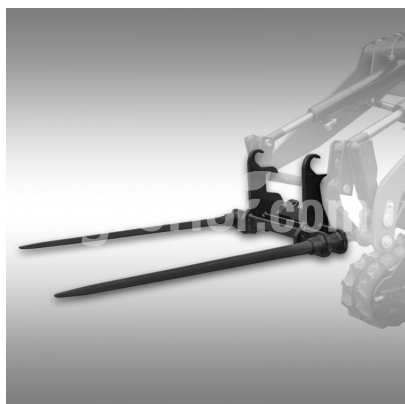

Jansen Bale spear for KL-200

Balónová oštep pre kompaktný nakladač

Sídlo spoločnosti

Agrohof Kft.
6064 Tiszaug, Bokros tanya 16.

Predaj

+421 918 233 200
info@agrohof.com

<https://agrohof.sk/sku/j33-10291>

Parametre

Meno	Jednotka
Rozmery	800x600x400 mm
Hmotnosť	22 kg

Popis

Rozšírite schopnosti vášho kompaktného nakladača Jansen® Kompakt KL-200 s našimi voliteľnými prílohami špeciálne navrhnutými na maximalizáciu vašej pracovnej účinnosti:

BALE SPIKE

Optimalizácia používania vášho kompaktného nakladača Jansen® KL-200 s našou vysoko kvalitnou balovou špičkou. Táto príloha je špeciálne určená na bezpečnú prepravu malých okrúhlych alebo štvorcových balov. Vďaka svojej robustnej konštrukcii a precíznemu remeselníctvu zaisťuje stabilnú a spoľahlivú manipuláciu s balami bez ohľadu na terén. Vďaka jednoduchej inštalácii a výbornej kompatibilite s kompaktným nakladačom, je ideálnym riešením pre poľnohospodárstvo a záhradníctvo. Zvýšiť svoju efektivitu a bezpečnosť pri preprave bale

TECHNICKÉ ÚDAJE:

Kompatibilný iba s Jansen Compact Loader KL-200

Dĺžka hrotu: cca 70 cm

Rozstup Spike: stred do centra cca. 50 cm

Rozmery pri montáži: 80x60x40 cm (LxWxH)

Rozmery balenia: 120x80x45 cm (LxWxH)