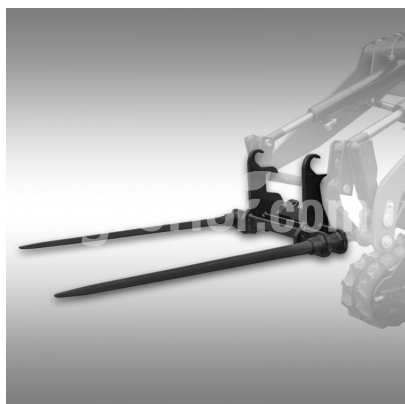

## Jansen Bale spear for KL-200

Balónová oštep pre kompaktný nakladač

### Parameters

Name	Unit
Rozmery	800x600x400 mm
Hmotnosť	22 kg

#### BALE SPIKE

Optimalizácia používania vášho kompaktného nakladača Jansen® KL-200 s našou vysoko kvalitnou balovou špičkou. Táto príloha je špeciálne určená na bezpečnú prepravu malých okrúhlych alebo štvorcových balov. Vďaka svojej robustnej konštrukcii a precíznemu remeselníctvu zaisťuje stabilnú a spoľahlivú manipuláciu s balami bez ohľadu na terén. Vďaka jednoduchej inštalácii a výbornej kompatibilite s kompaktným nakladačom, je ideálnym riešením pre poľnohospodárstvo a záhradníctvo. Zvýšiť svoju efektivitu a bezpečnosť pri preprave bale

#### TECHNICKÉ ÚDAJE:

Kompatibilný iba s Jansen Compact Loader KL-200

Dĺžka hrotu: cca 70 cm

Rozstup Spike: stred do centra cca. 50 cm

Rozmery pri montáži: 80x60x40 cm (LxWxH)

Rozmery balenia: 120x80x45 cm (LxWxH)