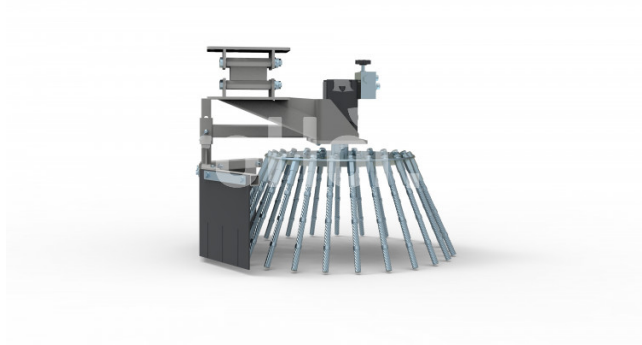

AARDENBURG Alvi M 700**70 cm burinová kefka (hydraulicky aktivovaná)****Sídlo spoločnosti**Agrohof Kft.
6064 Tiszaug, Bokros tanya 16.**Predaj**+421 918 233 200
info@agrohof.com<https://agrohof.sk/sku/a01-9523>**Parametre**

Meno	Jednotka
Pracovná šírka	700 mm

Popis

Alvi M 700 sa používa najmä na odstraňovanie buriny a čistenie spevnených povrchov, ako sú chodníky, cesty, lodenice alebo priemyselné oblasti. Je to obzvlášť užitočné pre tých, ktorí hľadajú udržateľné riešenie na kontrolu buriny bez použitia chemikálií. Ideálne pre obce, spoločnosti na údržbu ciest, záhradnícke spoločnosti a poľnohospodárov, ktorí vykonávajú burinu v menších oblastiach (napr. príjazdové cesty, detské ihriská...) Jeho hydraulická prevádzka a predný adaptér Euro umožňujú jednoduchú integráciu s rôznymi strojmi pri čistení povrchov s vysokou účinnosťou.