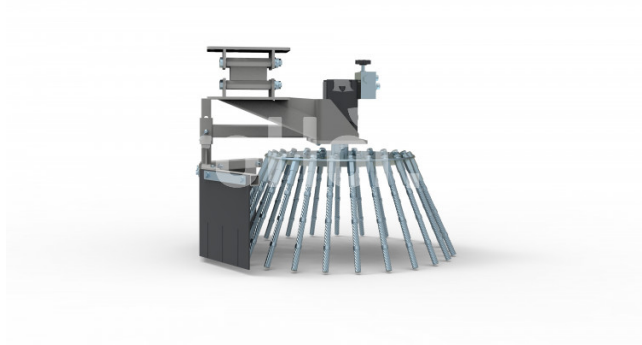

AARDENBURG Alvi M 700**70 cm burinová kefka (hydraulicky aktivovaná)****Company seat**Agrohof Kft.
6064 Tiszaug, Bokros tanya 16.**Sales**+34 667 954 677
info@agrohof.com<https://agrohof.sk/sku/a01-9523>**Parameters**

Name	Unit
Pracovná šírka	700 mm

Description

Alvi M 700 sa používa najmä na odstraňovanie buriny a čistenie spevnených povrchov, ako sú chodníky, cesty, lodenice alebo priemyselné oblasti. Je to obzvlášť užitočné pre tých, ktorí hľadajú udržateľné riešenie na kontrolu buriny bez použitia chemikálií. Ideálne pre obce, spoločnosti na údržbu ciest, záhradnícke spoločnosti a poľnohospodárov, ktorí vykonávajú burinu v menších oblastiach (napr. príjazdové cesty, detské ihriská...) Jeho hydraulická prevádzka a predný adaptér Euro umožňujú jednoduchú integráciu s rôznymi strojmi pri čistení povrchov s vysokou účinnosťou.