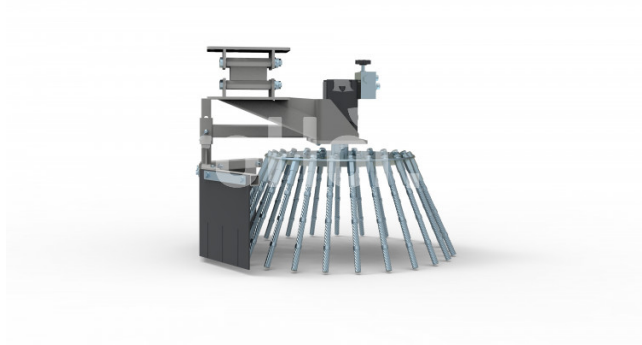

AARDENBURG Alvi M 700

70 cm burinová kefka (hydraulicky aktivovaná)

Sídlo spoločnosti

Agrohof Kft.
6064 Tiszaug, Bokros tanya 16.

Predaj

+421 918 233 200
info@agrohof.com

<https://agrohof.sk/sku/a01-9523>

Parametre

Meno	Jednotka
Pracovná šírka	700 mm

Popis

Alvi M 700 sa používa najmä na odstraňovanie buriny a čistenie spevnených povrchov, ako sú chodníky, cesty, lodenice alebo priemyselné oblasti. Je to obzvlášť užitočné pre tých, ktorí hľadajú udržateľné riešenie na kontrolu buriny bez použitia chemikálií. Ideálne pre obce, spoločnosti na údržbu ciest, záhradnícke spoločnosti a poľnohospodárov, ktorí vykonávajú burinu v menších oblastiach (napr. príjazdové cesty, detské ihriská...) Jeho hydraulická prevádzka a predný adaptér Euro umožňujú jednoduchú integráciu s rôznymi strojmi pri čistení povrchov s vysokou účinnosťou.