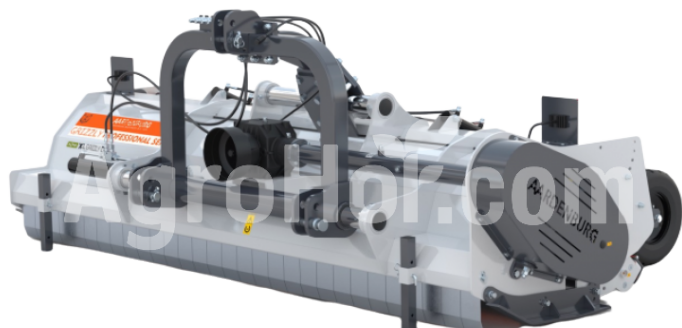

## AARDENBURG Alpha XL 3000 Grizzly D

### 3 m flail mulcher s hydraulickým postranným pohybom

#### Parametre

Meno	Jednotka
Hmotnosť	1230 kg
Pracovná šírka	3000 mm
RPM	540 rpm
Kladivá	26 pcs
Hmotnosť náhradného oddelenia	1650 gr
Minimálne HP	85 hp
CAT	II, III
V-Belty	5 pcs
Priemer rotora	220 mm
Celkový priemer	510 mm
Šírka	3245 mm
Dĺžka	1030 mm
Výška	1200 mm
Pohyb smerom doľava	1610 mm
Sideshift pohyb doprava	1390 mm
Minimálne ľavá strana pohybu	1240 mm
Minimálny pohyb na pravej strane	1760 mm
Bočný pohyb	1
Pohonné zariadenia	tractor PTO

#### Popis

Objednávka teraz a dostať gratis cardan šachtu!

Extra ťažké postavený Alpha XL grizly je najsilnejší v jeho triede a je ideálny v pololesníckych podmienkach. Vybavené všetkými možnosťami, ako je napínač pásu, hydraulické mulčové dvere a bočný posun. Je to jeden z najpohodlnejších strojov pre ťažké všade okolo použitia zo strniska a zarastených polí. Chladné zúbkované kladivá môžu rezať až 10 cm drevo, ako aj husté polia buriny. Hlavný hriadeľ je vybavený