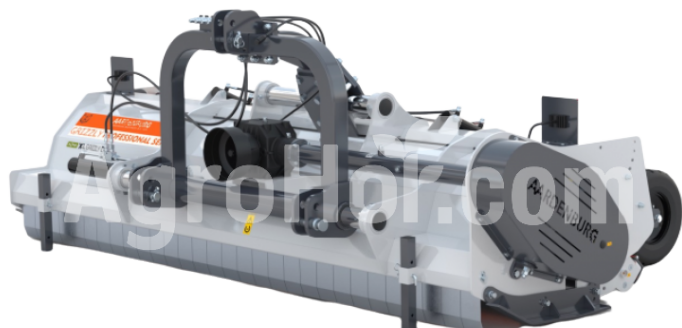

## AARDENBURG Alpha XL 3000 Grizzly D

### 3 m flail mulcher s hydraulickým postranným pohybom

#### Parameters

Name	Unit
Hmotnosť	1230 kg
Pracovná šírka	3000 mm
RPM	540 rpm
Kladivá	26 pcs
Hmotnosť náhradného oddelenia	1650 gr
Minimálne HP	85 hp
CAT	II, III
V-Belty	5 pcs
Priemer rotora	220 mm
Celkový priemer	510 mm
Šírka	3245 mm
Dĺžka	1030 mm
Výška	1200 mm
Pohyb smerom doľava	1610 mm
Sideshift pohyb doprava	1390 mm
Minimálne ľavá strana pohybu	1240 mm
Minimálny pohyb na pravej strane	1760 mm
Bočný pohyb	1
Pohonné zariadenia	tractor PTO

#### Description

Objednávka teraz a dostať gratis cardan šachtu!

Extra ťažké postavený Alpha XL grizly je najsilnejší v jeho triede a je ideálny v pololesníckych podmienkach. Vybavené všetkými možnosťami, ako je napínač pásu, hydraulické mulčové dvere a bočný posun. Je to jeden z najpohodlnejších strojov pre ťažké všade okolo použitia zo strniska a zarastených polí. Chladné zúbkované kladivá môžu rezať až 10 cm drevo, ako aj husté polia buriny. Hlavný hriadeľ je vybavený