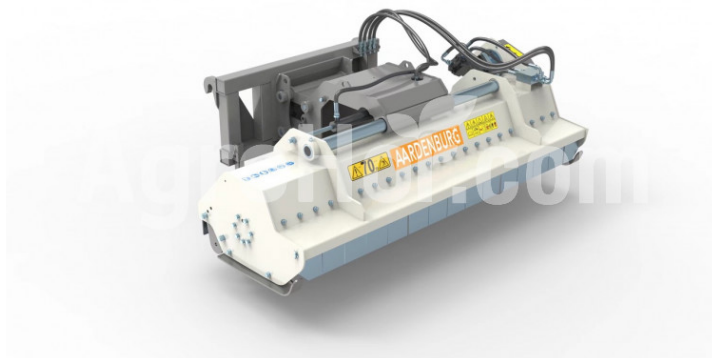

AARDENBURG Alpha XL 2200 Hydro

Hydraulické mulcher 220 cm s bočným posunom

**Company seat**

Agrohof Kft.
6064 Tiszaug, Bokros tanya 16.

Sales

+34 667 954 677
info@agrohof.com

<https://agrohof.sk/sku/a01-6031>

**Parameters**

Name	Unit
Hmotnosť	650 kg
Pracovná šírka	2200 mm
Príloha	Euro/Universal/Bobcat .
V-Belty	4 pcs
Pohonné zariadenia	Hydraulic engine
Kladivá	26 pcs
Šírka	2400 mm
Dĺžka	850 mm
Výška	920 mm
Prietok oleja	50 l/min

Description

Ťažký hydraulický mulč XL je vhodný na použitie na väčších kríkoch alebo prerastanej vegetácii. Lahko sa pripevní na šmykový volant, nakladač alebo akýkoľvek iný hydraulický výkon, ktorý umožňuje univerzálnu montáž. Vďaka spoľahlivému piestovému hydraulickému motoru sa dá využiť na ťažké a každodenné práce.