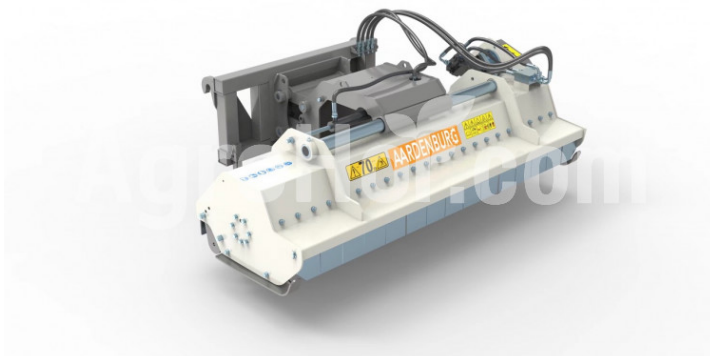

## AARDENBURG Alpha XL 2000 Hydro

### Hydraulické mulcher 200 cm s bočným posunom

**Company seat**

Agrohof Kft.  
6064 Tiszaug, Bokros tanya 16.

**Sales**

+34 667 954 677  
info@agrohof.com

<https://agrohof.sk/sku/a01-6030>

**Parameters**

Name	Unit
Hmotnosť	630 kg
Pracovná šírka	2000 mm
Príloha	Euro/Universal/Bobcat .
V-Belty	4 pcs
Kladivá	26 pcs
Šírka	2000 mm
Dĺžka	850 mm
Výška	920 mm
Prietok oleja	50 l/min

**Description**

Ťažký hydraulický mulč XL je vhodný na použitie na väčších kríkoch alebo prerastanej vegetácii. Lahko sa pripevní na šmykový volant, nakladač alebo akýkoľvek iný hydraulický výkon, ktorý umožňuje univerzálnu montáž. Vďaka spoľahlivému piestovému hydraulickému motoru sa dá využiť na ťažké a každodenné práce.