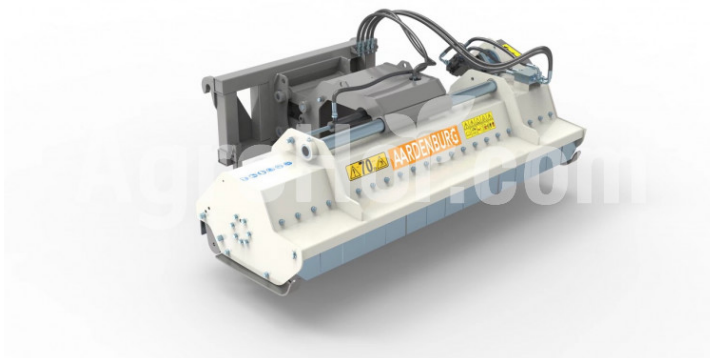

AARDENBURG Alpha XL 1800 Hydro

Hydraulické mulcher 180 cm s bočným posunom

Sídlo spoločnosti

Agrohof Kft.
6064 Tiszaug, Bokros tanya 16.

Predaj

+421 918 233 200
info@agrohof.com

<https://agrohof.sk/sku/a01-6029>

Parametre

Meno	Jednotka
Hmotnosť	610 kg
Pracovná šírka	1800 mm
Príloha	Euro/Universal/Bobcat .
V-Belty	4 pcs
Kladivá	24 pcs
Šírka	2000 mm
Dĺžka	850 mm
Výška	920 mm
Prietok oleja	50 l/min
Pohonné zariadenia	Hydraulic Engine

Popis

Ťažký hydraulický mulč XL je vhodný na použitie na väčších kríkoch alebo prerastanej vegetácii. Lahko sa pripevní na šmykový volant, nakladač alebo akýkoľvek iný hydraulický výkon, ktorý umožňuje univerzálnu montáž. Vďaka spoľahlivému piestovému hydraulickému motoru sa dá využiť na ťažké a každodenné práce.